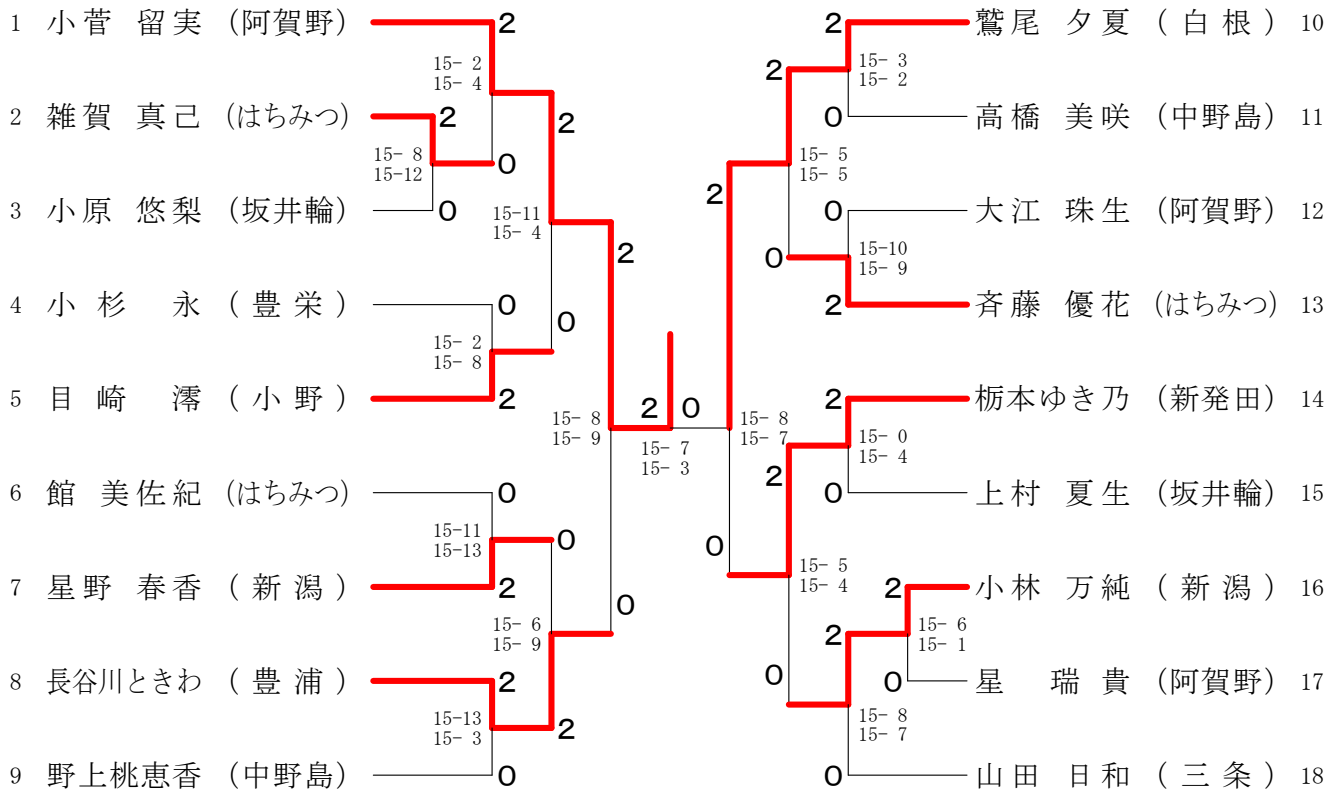

1年生以下男子シングルス

2年生男子シングルス

3年生男子シングルス

4年生男子シングルス

1年生以下女子シングルス

2年生女子シングルス

3年生女子シングルス

4年生女子シングルス

1 藤田百合子 (はちみつ)	2	種岡 遥 (田尻)	31
2 仲川 沙織 (豊栄)	2	佐藤 理央 (新発田)	32
3 高橋 夏生 (田尻)	0	曾田 咲恵 (豊栄)	33
4 堀川 莉那 (阿賀野)	2	中沢 千南 (はちみつ)	34
5 山田 モモ (万代長嶺)	0	片山 千里 (阿賀野)	35
6 高山 理沙 (小須戸)	2	土岐 文乃 (水原)	36
7 五十嵐純麗 (水原)	0	石川 里実 (万代長嶺)	37
8 米山 麻美 (田尻)	2	渡辺 叶実 (三条)	38
9 吉村 鮎美 (新発田)	0	山田 京 (田尻)	39
10 小林 輝 (万代長嶺)	0	羽田 涼奈 (阿賀野)	40
11 斉藤 黛乃 (山北)	2	坂井 玲水 (小須戸)	41
12 山川 香穂 (豊栄)	2	関 幸奈 (中野島)	42
13 内田 希 (水原)	0	阿部 明美 (豊栄)	43
14 山崎 未羽 (阿賀野)	0	長谷川優乃 (万代長嶺)	44
15 細川 佳保 (中野島)	2	真庭 明 (五泉)	45
16 佐野 菜々子 (小野)	2	高嶋 南 (見附)	46
17 杉澤 奈苗 (水原)	0	大月 園花 (阿賀野)	47
18 山谷 実生 (見附)	1	渡辺 朝美 (山北)	48
19 菊地 夢 (万代長嶺)	2	島貫 小春 (はちみつ)	49
20 若月 雪花 (豊栄)	2	神田 夕貴 (新発田)	50
21 小菅 琳 (阿賀野)	0	二ノ瀬 菜里 (水原)	51
22 星川 美沙 (田尻)	0	古谷 みなみ (万代長嶺)	52
23 河内 叶恵 (小須戸)	2	佐藤 璃奈 (坂井輪)	53
24 高科 唯 (五泉)	X	音田 真希 (阿賀野)	54
25 山崎 未来 (中野島)	0	大野 桃子 (田尻)	55
26 伊藤ひかり (豊栄)	2	熊倉 知笑 (豊栄)	56
27 新保 樹梨 (阿賀野)	0	坂井 陽 (プロGRESS)	57
28 赤池まゆか (はちみつ)	2	X 井嶋 青空 (中野島)	58
29 今井 友佳 (万代長嶺)	0	樋口 優希 (水原)	59
30 黒田 侑子 (新発田)	2	清水 結希 (新潟)	60