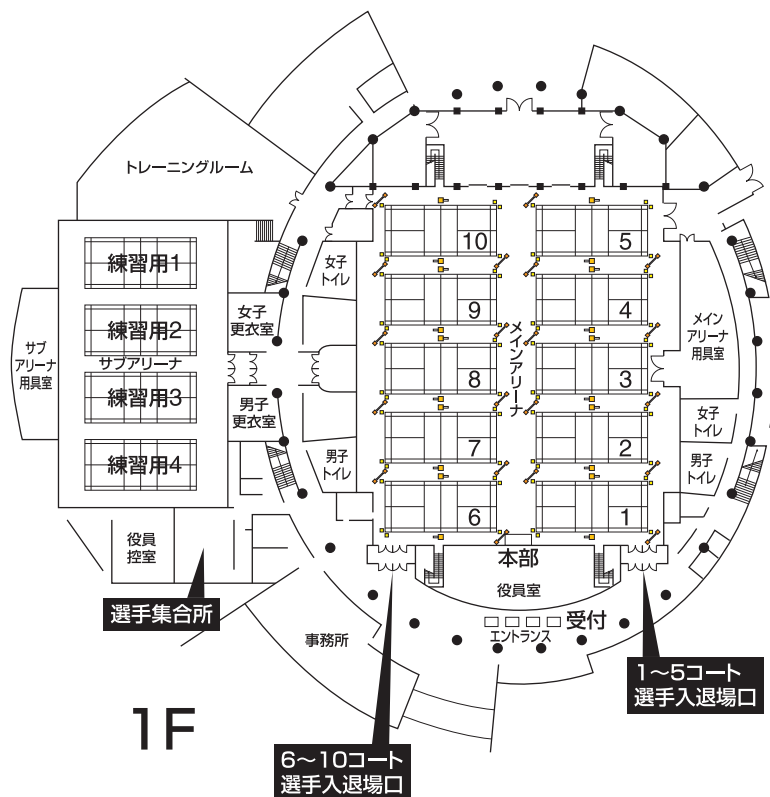

会場レイアウト (東総合スポーツセンター)

2F

1F