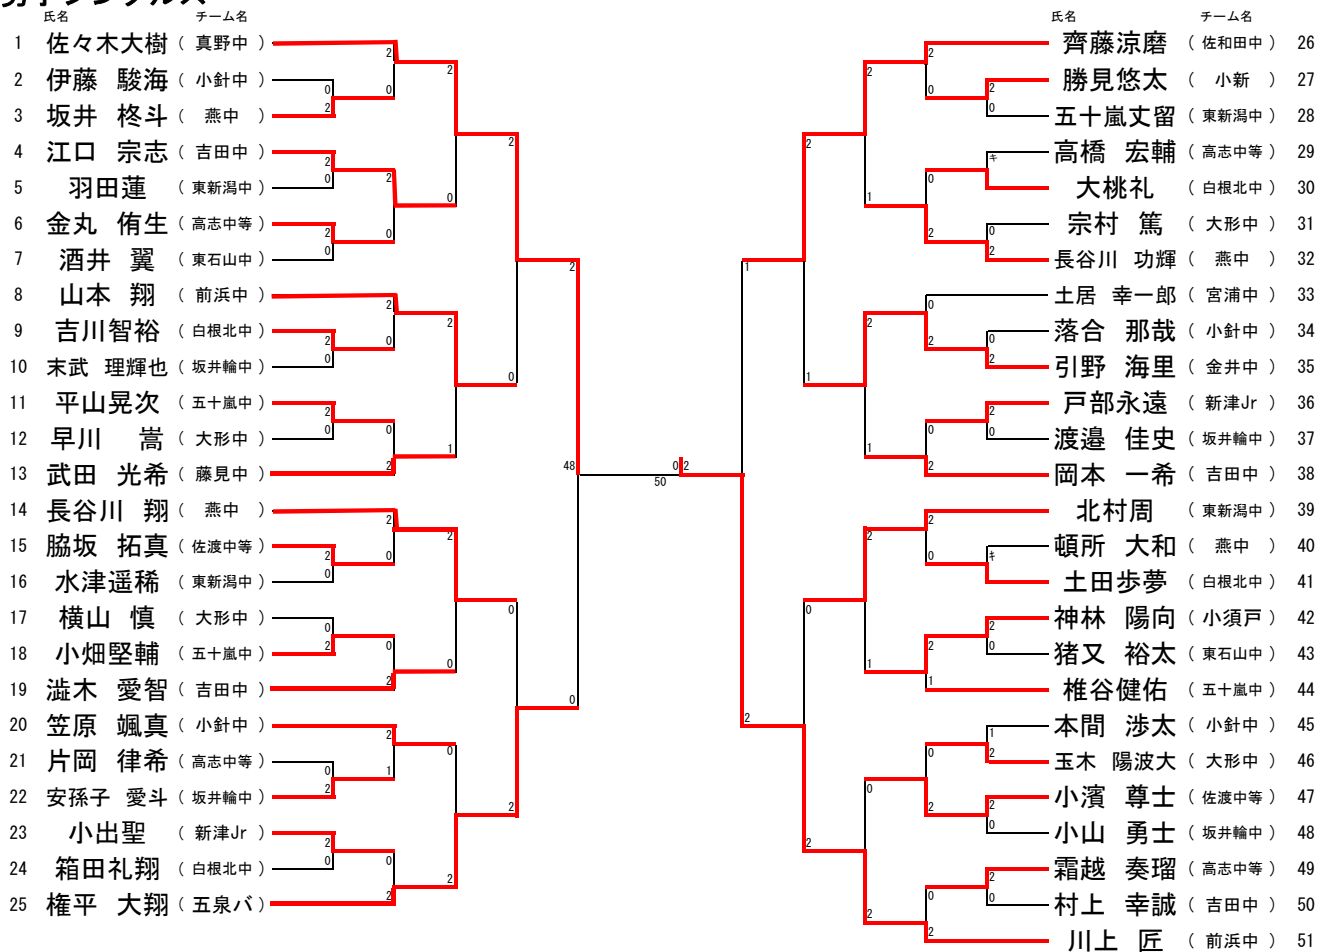

男子シングルス

男子ダブルス

女子シングルス

女子ダブルス

氏名	チーム名	氏名	チーム名
1 大関彩季 田村瑞希	( 新津Jr )	小柳 愛実 柄沢 百美	( 燕中 ) 47
2 佐野愛友 白杉乙葉	( 白根北中 )	佐藤莉那 葛西紗彩	( 木戸中 ) 48
3 佐原 晴香 坂井 那菜	( 曾野木中 )	角津 濃々子 丸田 未羽	( 鳥屋野中 ) 49
4 中山 あかり 速水 楓菜	( 燕中 )	高見澤 琴音 水上 英香	( 高志中等 ) 50
5 田中 うらら 大久保 衣織	( 白根第一 )	野村 心愛 笹川 愛花	( 内野中 ) 51
6 金子 さつき 五十嵐 晴花	( 黒崎中 )	坂上 野乃子 渡邊 舞	( 亀田西中 ) 52
7 祐田 昇奈 吉倉 雪乃	( 高志中等 )	関川 明莉 猪俣 彩乃	( 吉田中 ) 53
8 金子世采 櫻澤絵理華	( 大形中 )	荒井 綾音 鈴木万由花	( 岩室中 ) 54
9 金井風香 伊藤彩未	( 木戸中 )	佐藤 華夏 池藤 彩華	( 曾野木中 ) 55
10 笠巻 彩花 濱倉 萌佳	( 内野中 )	高橋 朱里 鈴木 想来	( 小針中 ) 56
11 国本 亮乃 本間 千絢	( 岩室中 )	堀川 彩花 渡邊ほのか	( 新津第二 ) 57
12 遠田 彩乃 土田菜々子	( 新津第二 )	佐藤 琳 金子 妃	( 五泉バ ) 58
13 足立 花梨 霜鳥 らん	( 吉田中 )	伊藤理乃 加藤美優	( 大形中 ) 59
14 石井 莉子 奥田 友莉	( 鳥屋野中 )	渡辺綾音 川本陽菜	( 白根北中 ) 60
15 小林 梨音 本間 優唯	( 藤見中 )	大場千紗 遠藤茜	( 東新潟中 ) 61
16 山崎 胡春 高島 彩乃	( 坂井輪中 )	加納 奈海 梅澤 希	( 宮浦中 ) 62
17 富程咲希 中谷優花	( 小新中 )	米山彩未 野上瑞季	( 上山中 ) 63
18 帆苺 咲 松崎 愛	( 五十嵐中 )	田中 結花 中川 美優	( 藤見中 ) 64
19 野村光 小田中楓	( 上山中 )	山本 紗貴 山口 祈	( 五十嵐中 ) 65
20 松田 七海 藤宮 沙良	( 東石山中 )	戸枝 莉央 海老ヶ瀬 さくら	( 黒崎中 ) 66
21 石田彩菜 鈴木ひかり	( 東新潟中 )	赤塚 葵 井上 奈々美	( 東石山中 ) 67
22 味方 悠奈 吉川 美緒	( 小針中 )	夏川 姫奈 織山 咲希	( 白根第一 ) 68
23 菊田夏凜 畑中彩実	( 金井中 )	土田 珠幹 松田 芽依	( 坂井輪中 ) 69
24 佐藤 日奈子 野崎 愛	( 小須戸 )	角所 桃花 齋藤 悠	( 岩室中 ) 70
25 高山 瞳 竹井 結	( 五十嵐中 )	戸川 菜 阿部 紗予	( 五十嵐中 ) 71
26 近藤爽桜 田中藍海	( 大形中 )	立澤 彩香 平野 梨帆	( 高志中等 ) 72
27 外岡 奈袖 堀川 紗葵	( 吉田中 )	狩野琉瑠 山田玲那	( 東新潟中 ) 73
28 永井 柊子 角田 結衣	( 東石山中 )	鈴木みらい 巳亦あかり	( 白根北中 ) 74
29 田中 岬 前田 優	( 小針中 )	柴原 君枝 岡崎 和奏	( 真野中 ) 75
30 窪田 鈴音 内山 瑠夏	( 藤見中 )	田村 莉湖 笹崎 凜子	( 東石山中 ) 76
31 玉木 乃衣 谷 紫音	( 鳥屋野中 )	須田 千晴 渡辺 琴子	( 白根第一 ) 77
32 小林 愛姫 中村 花	( 亀田西中 )	花田優奈 塩原麻希	( 上山中 ) 78
33 難波 優実 齋藤 羽月	( 岩室中 )	小野塚 千花 米倉 涼葉	( 小針中 ) 79
34 高橋和花 小林凜紀	( 木戸中 )	浅見 侑花 加藤 凜	( 新津第二 ) 80
35 藤原 小華 笹川 茉椰	( 燕中 )	海津 柚衣 大屋 萌香	( 吉田中 ) 81
36 宮澤桜 高橋愛実	( 東新潟中 )	遠山胡音 丸山玲美	( 大形中 ) 82
37 高橋 美来乃 佐藤 麻衣	( 高志中等 )	細川 菜 神田 愛梨	( 黒崎中 ) 83
38 豊嶋 映名 西沢 紗代	( 宮浦中 )	工藤 夢姫 村山 佳菜子	( 亀田西中 ) 84
39 鈴木 朱璃 羽下 綾香	( 内野中 )	青木 美咲 坂牧 加野	( 坂井輪中 ) 85
40 丸山 萌衣 樋口 杏奈	( 黒崎中 )	本間 那桜 藤原 未來	( 燕中 ) 86
41 遠藤悠月 伊賀みづ希	( 白根北中 )	馬場 さやか 岩佐 果奈	( 鳥屋野中 ) 87
42 大野 愛可 小嶋 妃麗	( 曾野木中 )	吉田 衿奈 千葉 もえ	( 宮浦中 ) 88
43 飯濱 菜 安達 萌衣	( 坂井輪中 )	勝見 妃菜 加藤 美嘉	( 曾野木中 ) 89
44 佐々木優華 加治 桜	( 新津第二 )	込山 央湖 鈴木 花	( 内野中 ) 90
45 佐藤 百華 宮嶋 日菜子	( 白根第一 )	入倉 采音 渡辺 朱莉	( 藤見中 ) 91
46 川端 秀美 鬼 菜々美	( 前浜中 )	永井明莉 真柄日菜子	( 木戸中 ) 92