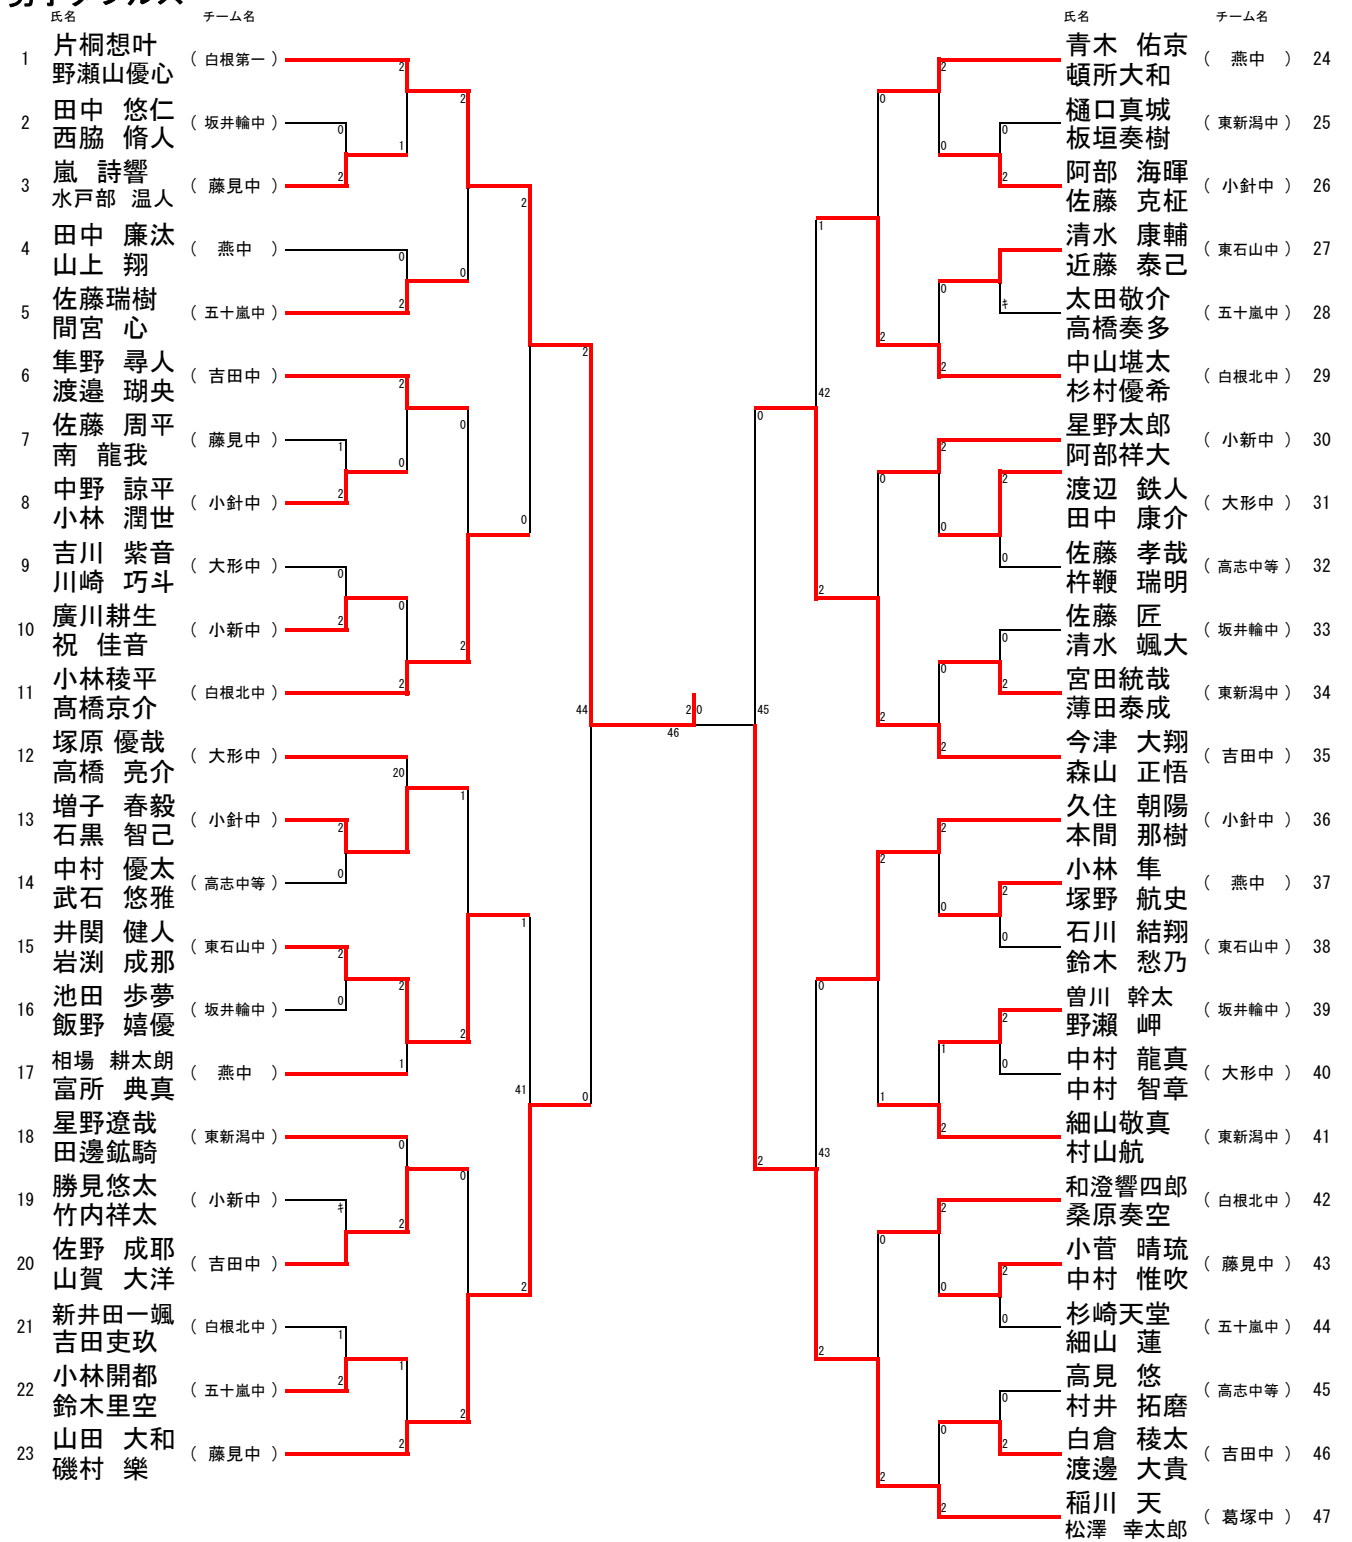

男子シングルス

男子ダブルス

女子シングルス

女子ダブルス

氏名	チーム名	氏名	チーム名
1 大関彩季 田村瑞希	( 新津Jr )	小柳 愛実 柄沢 百美	( 燕中 ) 47
2 佐野愛友 白杉乙葉	( 白根北中 )	佐藤莉那 葛西紗彩	( 木戸中 ) 48
3 佐原 晴香 坂井 那菜	( 曾野木中 )	角津 濃々子 丸田 未羽	( 鳥屋野中 ) 49
4 中山 あかり 速水 楓菜	( 燕中 )	高見澤 琴音 水上 英香	( 高志中等 ) 50
5 田中 うらら 大久保 衣織	( 白根第一 )	野村 心愛 笹川 愛花	( 内野中 ) 51
6 金子 さつき 五十嵐 晴花	( 黒崎中 )	坂上 野乃子 渡邊 舞	( 亀田西中 ) 52
7 祐田 昇奈 吉倉 雪乃	( 高志中等 )	関川 明莉 猪俣 彩乃	( 吉田中 ) 53
8 金子世采 櫻澤絵理華	( 大形中 )	荒井 綾音 鈴木万由花	( 岩室中 ) 54
9 金井風香 伊藤彩未	( 木戸中 )	佐藤 華夏 池藤 彩華	( 曾野木中 ) 55
10 笠巻 彩花 濱倉 萌佳	( 内野中 )	高橋 朱里 鈴木 想来	( 小針中 ) 56
11 国本 亮乃 本間 千絢	( 岩室中 )	堀川 彩花 渡邊ほのか	( 新津第二 ) 57
12 遠田 彩乃 土田菜々子	( 新津第二 )	佐藤 琳 金子 妃	( 五泉バ ) 58
13 足立 花梨 霜鳥 らん	( 吉田中 )	伊藤理乃 加藤美優	( 大形中 ) 59
14 石井 莉子 奥田 友莉	( 鳥屋野中 )	渡辺綾音 川本陽菜	( 白根北中 ) 60
15 小林 梨音 本間 優唯	( 藤見中 )	大場千紗 遠藤茜	( 東新潟中 ) 61
16 山崎 胡春 高島 彩乃	( 坂井輪中 )	加納 奈海 梅澤 希	( 宮浦中 ) 62
17 富程咲希 中谷優花	( 小新中 )	米山彩未 野上瑞季	( 上山中 ) 63
18 帆苺 咲 松崎 愛	( 五十嵐中 )	田中 結花 中川 美優	( 藤見中 ) 64
19 野村光 小田中楓	( 上山中 )	山本 紗貴 山口 祈	( 五十嵐中 ) 65
20 松田 七海 藤宮 沙良	( 東石山中 )	戸枝 莉央 海老ヶ瀬 さくら	( 黒崎中 ) 66
21 石田彩菜 鈴木ひかり	( 東新潟中 )	赤塚 葵 井上 奈々美	( 東石山中 ) 67
22 味方 悠奈 吉川 美緒	( 小針中 )	夏川 姫奈 織山 咲希	( 白根第一 ) 68
23 菊田夏凜 畑中彩実	( 金井中 )	土田 珠幹 松田 芽依	( 坂井輪中 ) 69
24 佐藤 日奈子 野崎 愛	( 小須戸 )	角所 桃花 齋藤 悠	( 岩室中 ) 70
25 高山 瞳 竹井 結	( 五十嵐中 )	戸川 菜 阿部 紗予	( 五十嵐中 ) 71
26 近藤爽桜 田中藍海	( 大形中 )	立澤 彩香 平野 梨帆	( 高志中等 ) 72
27 外岡 奈袖 堀川 紗葵	( 吉田中 )	狩野琉瑠 山田玲那	( 東新潟中 ) 73
28 永井 柊子 角田 結衣	( 東石山中 )	鈴木みらい 巳亦あかり	( 白根北中 ) 74
29 田中 岬 前田 優	( 小針中 )	柴原 君枝 岡崎 和奏	( 真野中 ) 75
30 窪田 鈴音 内山 瑠夏	( 藤見中 )	田村 莉湖 笹崎 凜子	( 東石山中 ) 76
31 玉木 乃衣 谷 紫音	( 鳥屋野中 )	須田 千晴 渡辺 琴子	( 白根第一 ) 77
32 小林 愛姫 中村 花	( 亀田西中 )	花田優奈 塩原麻希	( 上山中 ) 78
33 難波 優実 齋藤 羽月	( 岩室中 )	小野塚 千花 米倉 涼葉	( 小針中 ) 79
34 高橋和花 小林凜紀	( 木戸中 )	浅見 侑花 加藤 凜	( 新津第二 ) 80
35 藤原 小華 笹川 茉椰	( 燕中 )	海津 柚衣 大屋 萌香	( 吉田中 ) 81
36 宮澤桜 高橋愛実	( 東新潟中 )	遠山胡音 丸山玲美	( 大形中 ) 82
37 高橋 美来乃 佐藤 麻衣	( 高志中等 )	細川 菜 神田 愛梨	( 黒崎中 ) 83
38 豊嶋 映名 西沢 紗代	( 宮浦中 )	工藤 夢姫 村山 佳菜子	( 亀田西中 ) 84
39 鈴木 朱璃 羽下 綾香	( 内野中 )	青木 美咲 坂牧 加野	( 坂井輪中 ) 85
40 丸山 萌衣 樋口 杏奈	( 黒崎中 )	本間 那桜 藤原 未來	( 燕中 ) 86
41 遠藤悠月 伊賀みづ希	( 白根北中 )	馬場 さやか 岩佐 果奈	( 鳥屋野中 ) 87
42 大野 愛可 小嶋 妃麗	( 曾野木中 )	吉田 衿奈 千葉 もえ	( 宮浦中 ) 88
43 飯濱 菜 安達 萌衣	( 坂井輪中 )	勝見 妃菜 加藤 美嘉	( 曾野木中 ) 89
44 佐々木優華 加治 桜	( 新津第二 )	込山 央湖 鈴木 花	( 内野中 ) 90
45 佐藤 百華 宮嶋 日菜子	( 白根第一 )	入倉 采音 渡辺 朱莉	( 藤見中 ) 91
46 川端 秀美 鬼 菜々美	( 前浜中 )	永井明莉 真柄日菜子	( 木戸中 ) 92