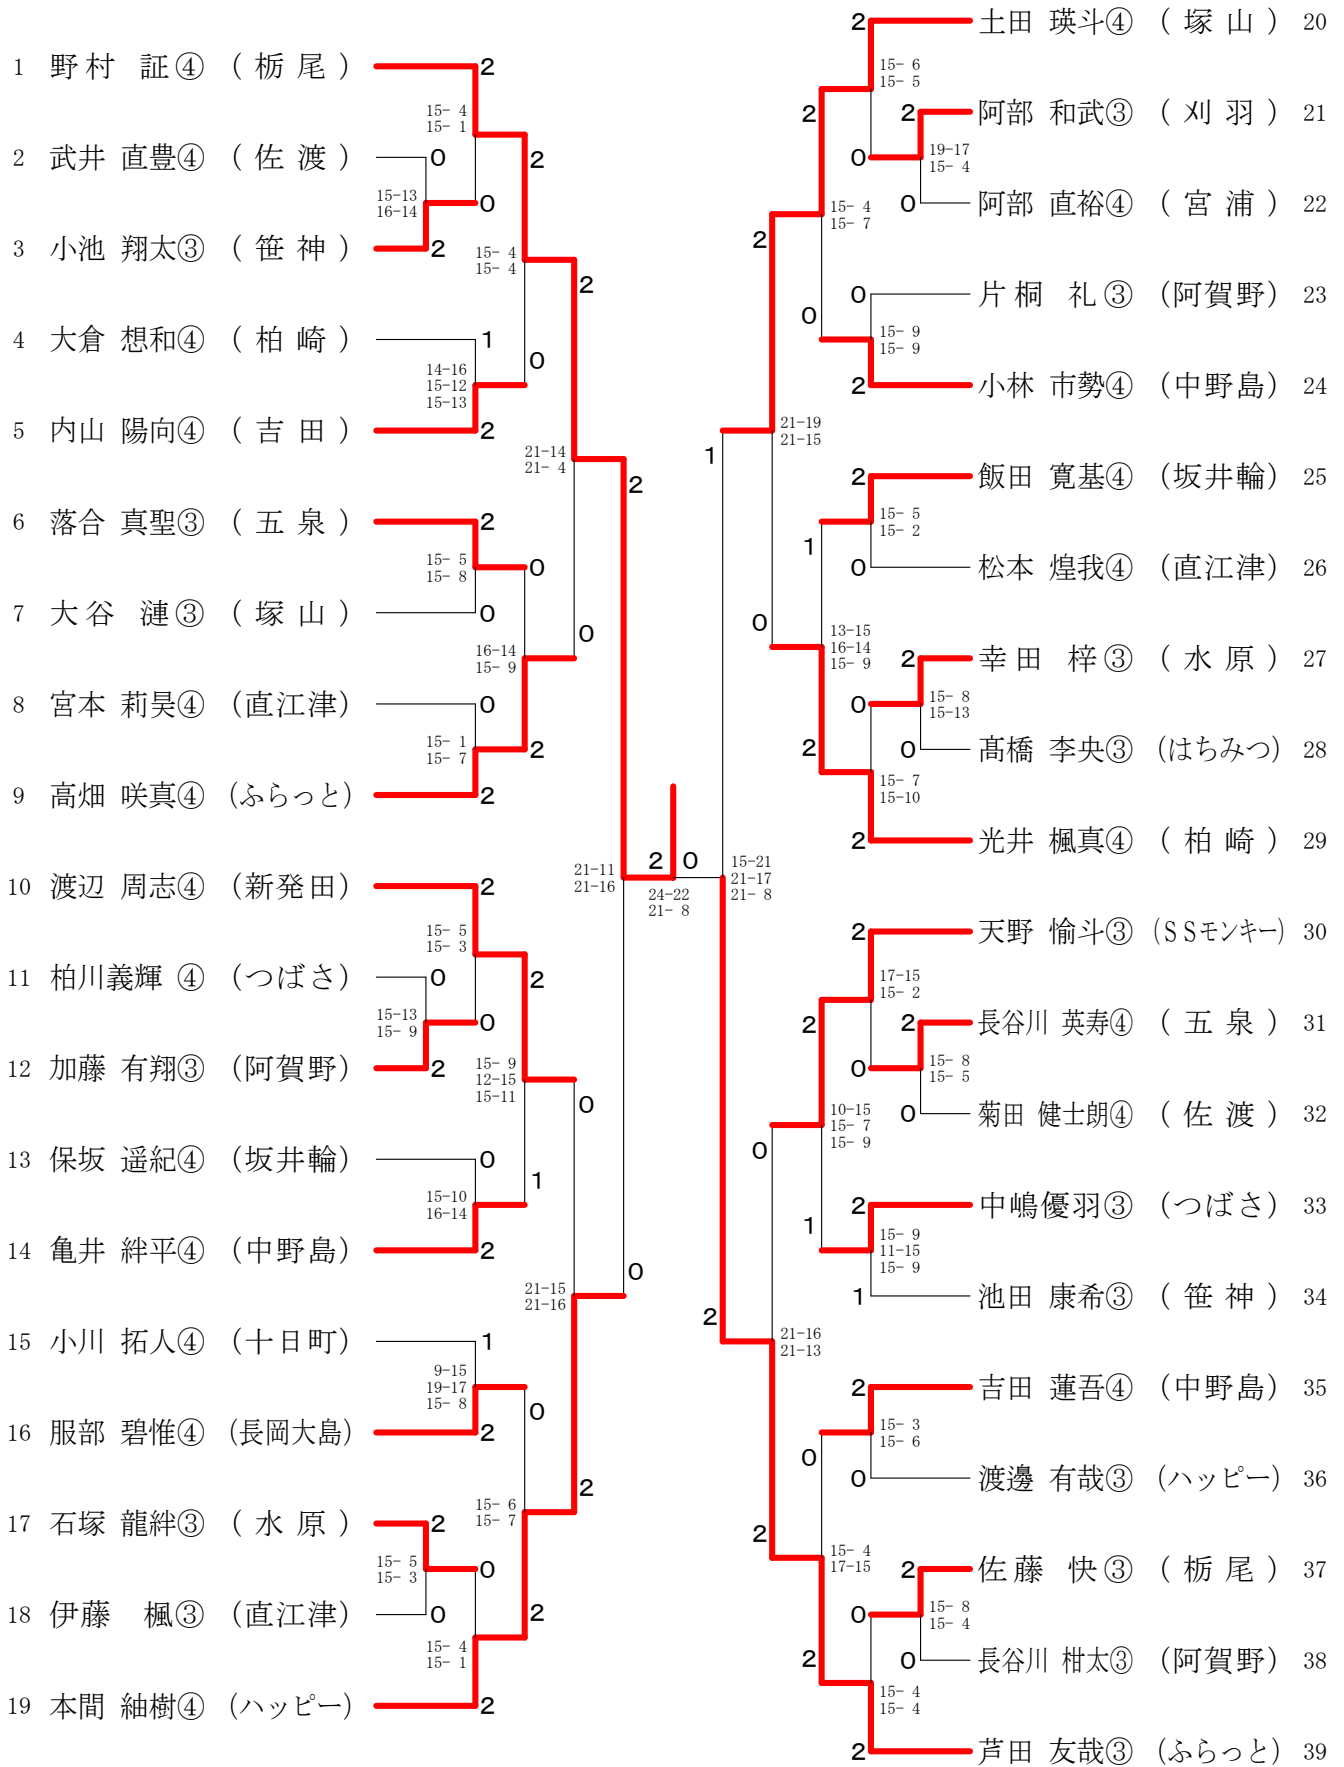

6年男子シングルス

三位決定戦

5年男子シングルス

三位決定戦

4年男子シングルス

三位決定戦

6年女子シングルス

5年女子シングルス

三位決定戦

|              |   |                |
|--------------|---|----------------|
| 荒木 李佳④ (阿賀野) | 0 | 21-17<br>21-15 |
| 植木 翠乙④ (柏崎)  | 2 |                |