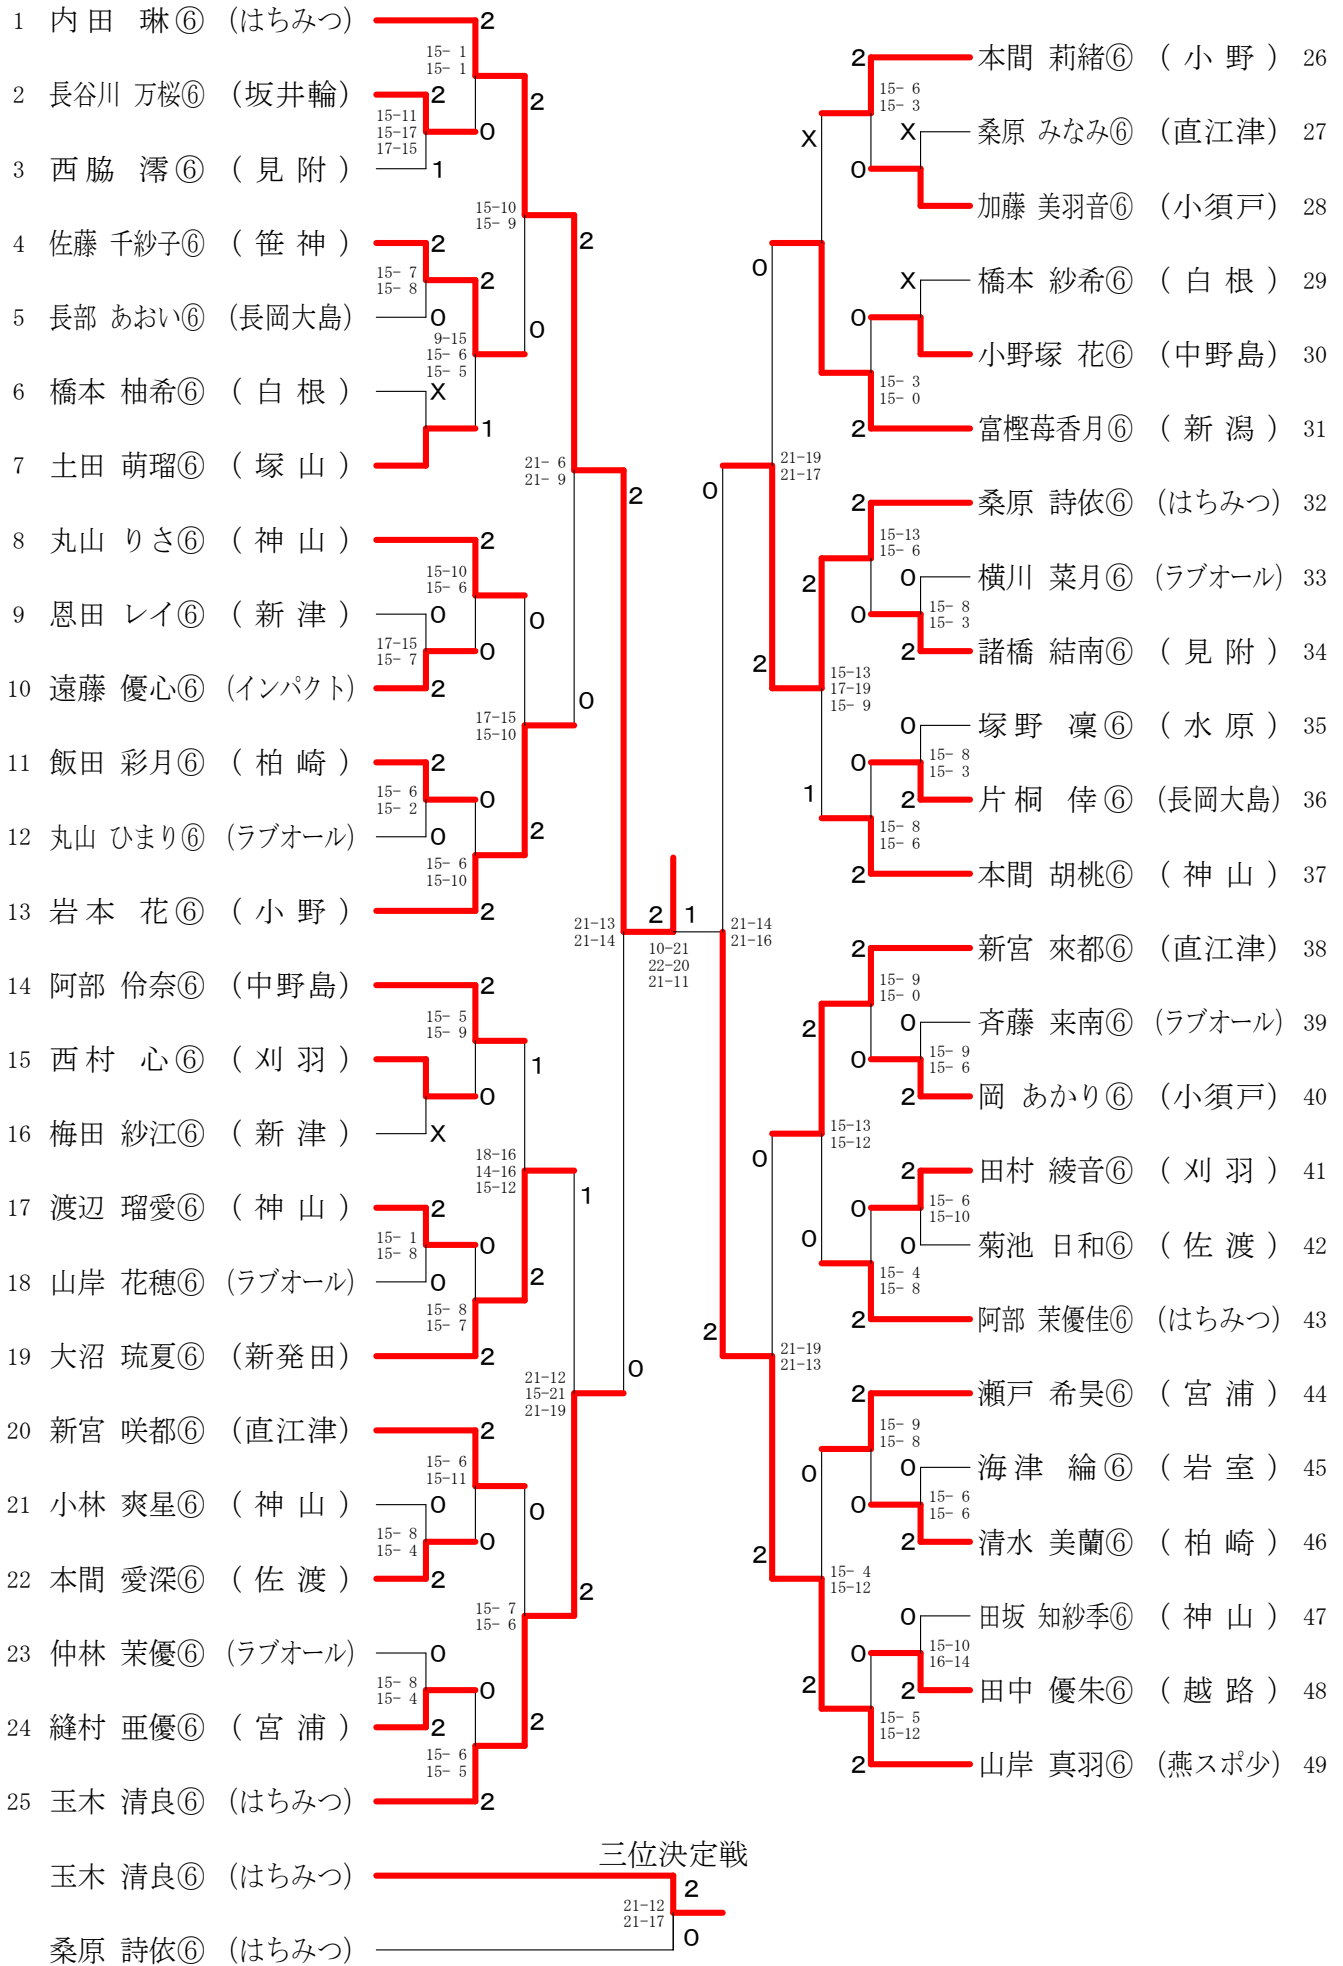

6年男子シングルス

三位決定戦

5年男子シングルス

三位決定戦

4年男子シングルス

三位決定戦

6年女子シングルス

5年女子シングルス

三位決定戦

|              |   |                |
|--------------|---|----------------|
| 荒木 李佳④ (阿賀野) | 0 | 21-17<br>21-15 |
| 植木 翠乙④ (柏崎)  | 2 |                |