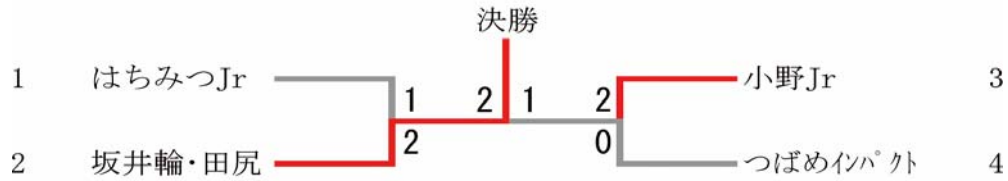

6年生女子団体

第二代表決定戦

5年生女子団体

5年生女子団体	豊浦・阿賀野ジュニア	佐渡ジュニア	中野島JBC	勝-敗	順位
豊浦・阿賀野ジュニア		○ 2-1	○ -X	M 5-1 G 11-3 P 177-93	1
佐渡ジュニア	× 1-2		○ -X	M 4-2 G 9-5 P 156-114	2
中野島JBC	× X-	× X-		M 0-6 G 0-12 P 0-126	3