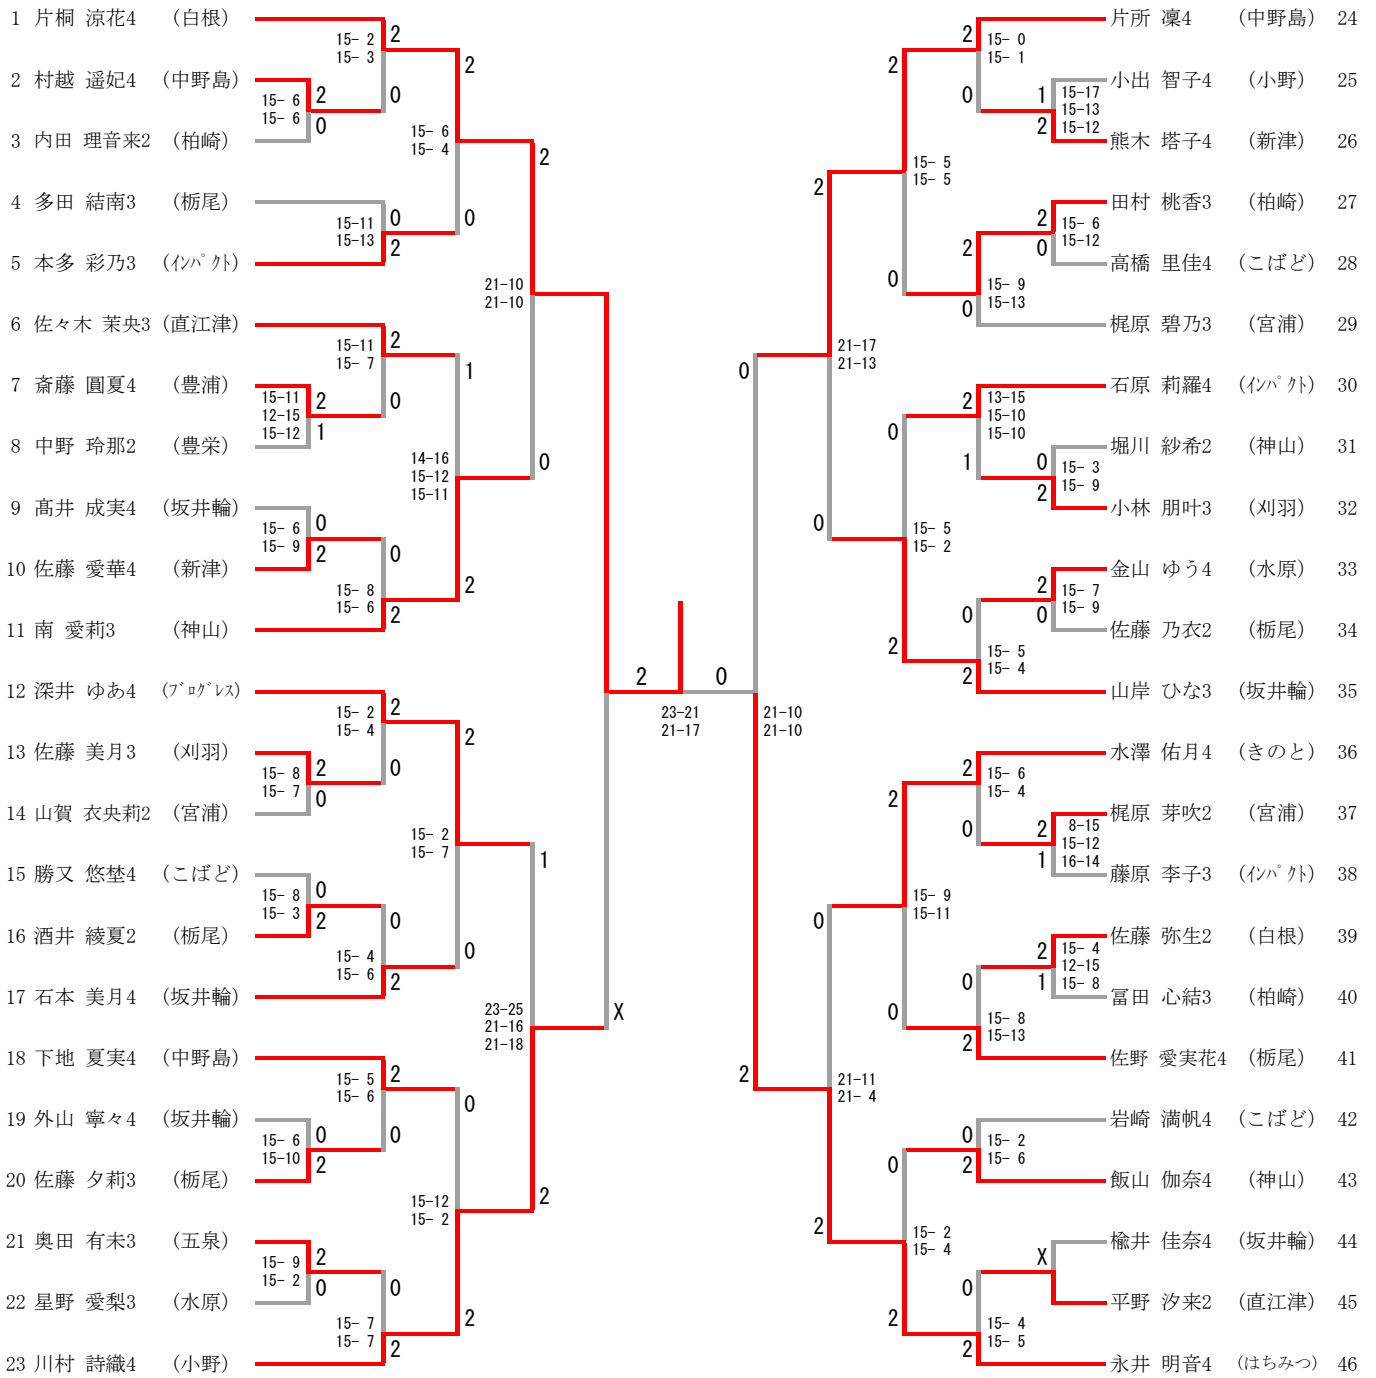

6年生男子シングルス

三位決定戦

6年生男子ダブルス

三位決定戦

5年生男子シングルス

三位決定戦

5年生男子ダブルス

三位決定戦

4年生男子シングルス

三位決定戦

4年生男子ダブルス

三位決定戦

6年生女子シングルス

三位決定戦

5年生女子シングルス

三位決定戦

大石 宙5 (中野島)	19-21 21-18	1
平野 詩音5 (小野)	21-17	2

4年生女子シングルス

三位決定戦

6年生女子ダブルス

1	桑原 美咲6 押見 綾奈6	(柏崎)	21-7 21-6	2	2	21-10 21-12	山田 聖6 内田 貴亜来6	(柏崎)	6
2	戸田 琳佳6 佐々木 夏奈6	(こぼど)	16-21 21-2 21-13	2	0	21-13 21-17	大場 一加6 小倉 茉莉6	(はちみつ)	7
3	大久保 衣織6 渡辺 琴子6	(白根)	21-17 21-12	2	0	21-9 21-6	木田 みのり6 吉井 愛子6	(五泉)	8
4	五十嵐 夏穂6 南 沙弥香6	(神山)	21-11 19-21 21-17	2	0	21-11 21-7	星野 有咲6 堀口 楓花5	(中野島)	9
5	小柳 愛実6 山岸 彩夏6	(燕)		1	2		大関 彩季葉6 田村 瑞希6	(新津)	10