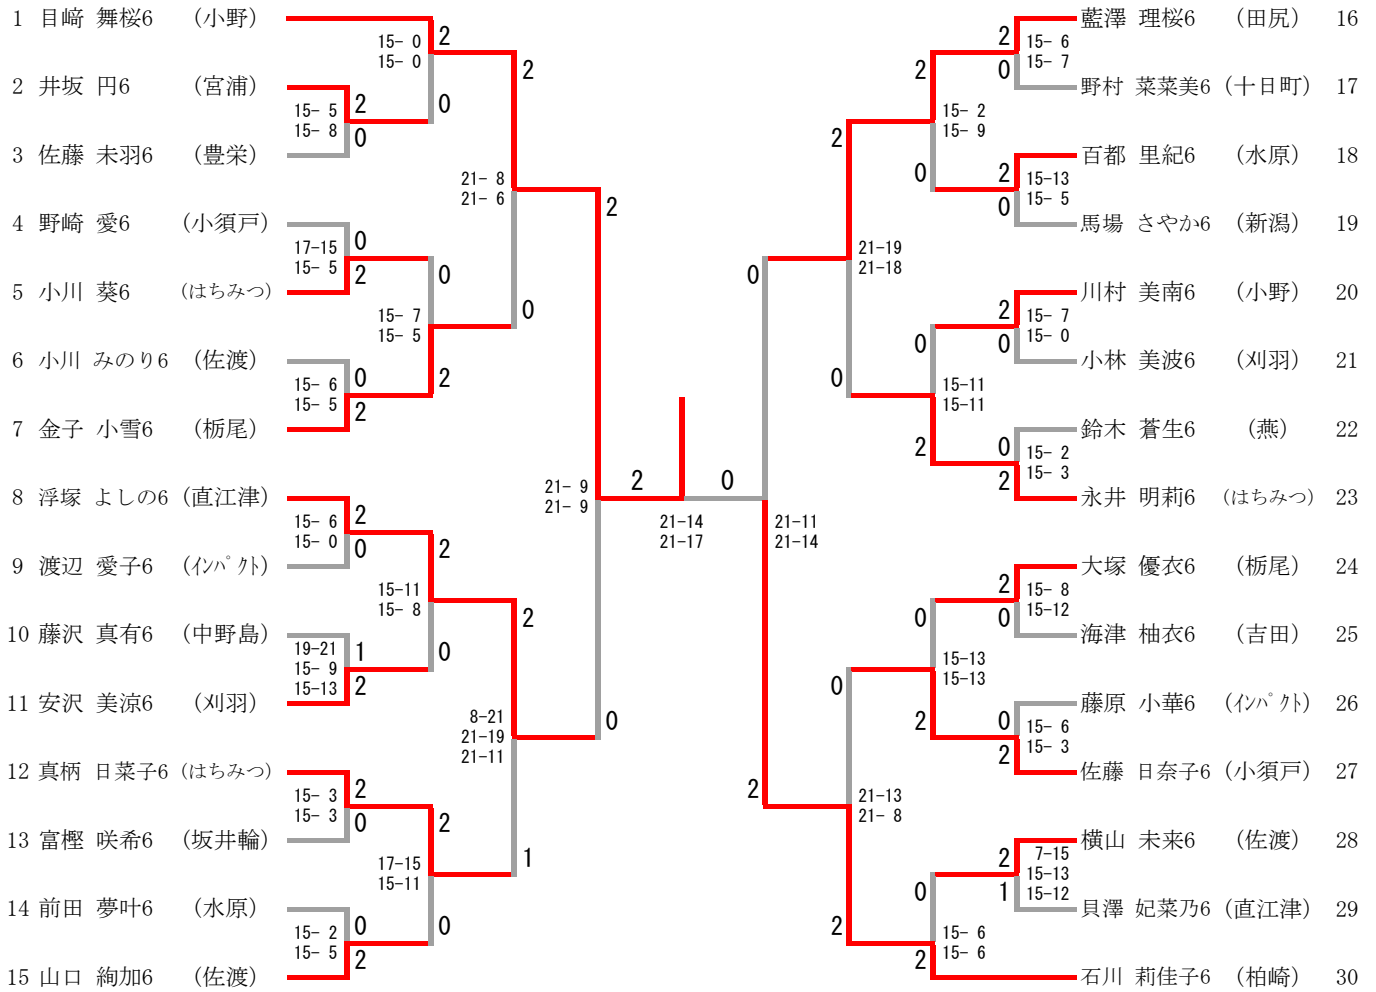

6年生男子シングルス

三位決定戦

6年生男子ダブルス

三位決定戦

5年生男子シングルス

三位決定戦

5年生男子ダブルス

三位決定戦

4年生男子シングルス

三位決定戦

4年生男子ダブルス

三位決定戦

6年生女子シングルス

三位決定戦

5年生女子シングルス

三位決定戦

大石 宙5 (中野島)	19-21 21-18	1
平野 詩音5 (小野)	21-17	2

4年生女子シングルス

三位決定戦

6年生女子ダブルス

1	桑原 美咲6 押見 綾奈6	(柏崎)	21-7 21-6	2	2	21-10 21-12	山田 聖6 内田 貴亜来6	(柏崎)	6
2	戸田 琳佳6 佐々木 夏奈6	(こぼど)	16-21 21-2 21-13	2	0	21-13 21-17	大場 一加6 小倉 茉莉6	(はちみつ)	7
3	大久保 衣織6 渡辺 琴子6	(白根)	21-17 21-12	2	0	21-9 21-6	木田 みのり6 吉井 愛子6	(五泉)	8
4	五十嵐 夏穂6 南 沙弥香6	(神山)	21-11 19-21 21-17	2	0	21-11 21-7	星野 有咲6 堀口 楓花5	(中野島)	9
5	小柳 愛実6 山岸 彩夏6	(燕)		1	2		大関 彩季葉6 田村 瑞希6	(新津)	10