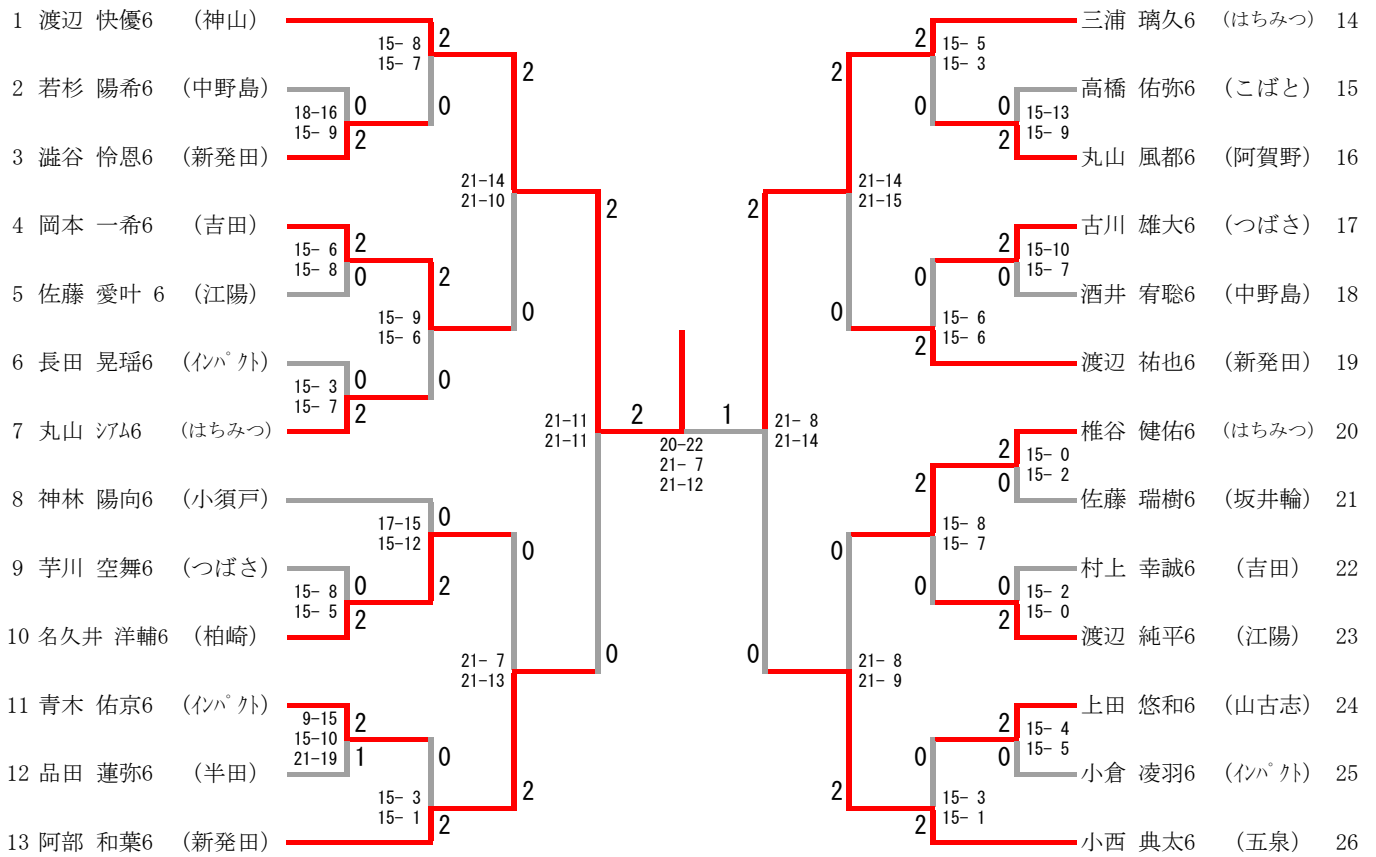

6年生男子シングルス

三位決定戦

6年生男子ダブルス

三位決定戦

5年生男子シングルス

三位決定戦

5年生男子ダブルス

三位決定戦

4年生男子シングルス

三位決定戦

4年生男子ダブルス

三位決定戦

6年生女子シングルス

三位決定戦

5年生女子シングルス

三位決定戦

大石 宙5 (中野島)	19-21 21-18	1
平野 詩音5 (小野)	21-17	2

4年生女子シングルス

三位決定戦

6年生女子ダブルス

1	桑原 美咲6 押見 綾奈6	(柏崎)	21-7 21-6	2	2	21-10 21-12	山田 聖6 内田 貴亜来6	(柏崎)	6
2	戸田 琳佳6 佐々木 夏奈6	(こぼど)	16-21 21-2 21-13	2	0	21-13 21-17	大場 一加6 小倉 茉莉6	(はちみつ)	7
3	大久保 衣織6 渡辺 琴子6	(白根)	21-17 21-12	2	0	21-9 21-6	木田 みのり6 吉井 愛子6	(五泉)	8
4	五十嵐 夏穂6 南 沙弥香6	(神山)	21-11 19-21 21-17	2	0	21-11 21-7	星野 有咲6 堀口 楓花5	(中野島)	9
5	小柳 愛実6 山岸 彩夏6	(燕)		1	2		大関 彩季葉6 田村 瑞希6	(新津)	10