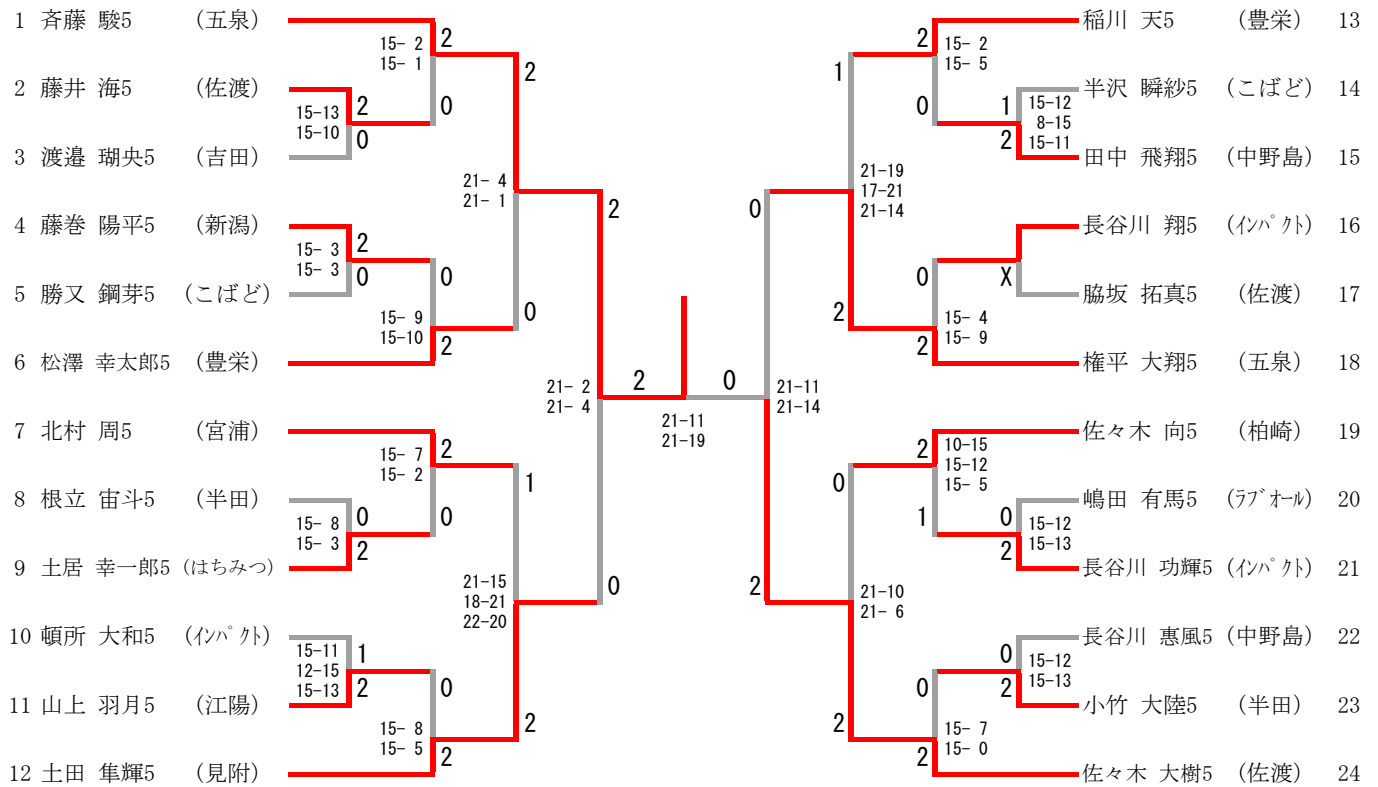

6年生男子シングルス

三位決定戦

6年生男子ダブルス

三位決定戦

5年生男子シングルス

三位決定戦

5年生男子ダブルス

三位決定戦

4年生男子シングルス

三位決定戦

4年生男子ダブルス

三位決定戦

6年生女子シングルス

三位決定戦

5年生女子シングルス

三位決定戦

大石 宙5 (中野島)	19-21 21-18	1
平野 詩音5 (小野)	21-17	2

4年生女子シングルス

三位決定戦

6年生女子ダブルス

1	桑原 美咲6 押見 綾奈6	(柏崎)	21-7 21-6	2	2	21-10 21-12	山田 聖6 内田 貴亜来6	(柏崎)	6
2	戸田 琳佳6 佐々木 夏奈6	(こぼど)	16-21 21-2 21-13	2	0	21-13 21-17	大場 一加6 小倉 茉莉6	(はちみつ)	7
3	大久保 衣織6 渡辺 琴子6	(白根)	21-17 21-12	2	0	21-9 21-6	木田 みのり6 吉井 愛子6	(五泉)	8
4	五十嵐 夏穂6 南 沙弥香6	(神山)	21-11 19-21 21-17	2	0	21-11 21-7	星野 有咲6 堀口 楓花5	(中野島)	9
5	小柳 愛実6 山岸 彩夏6	(燕)		1	2		大関 彩季葉6 田村 瑞希6	(新津)	10