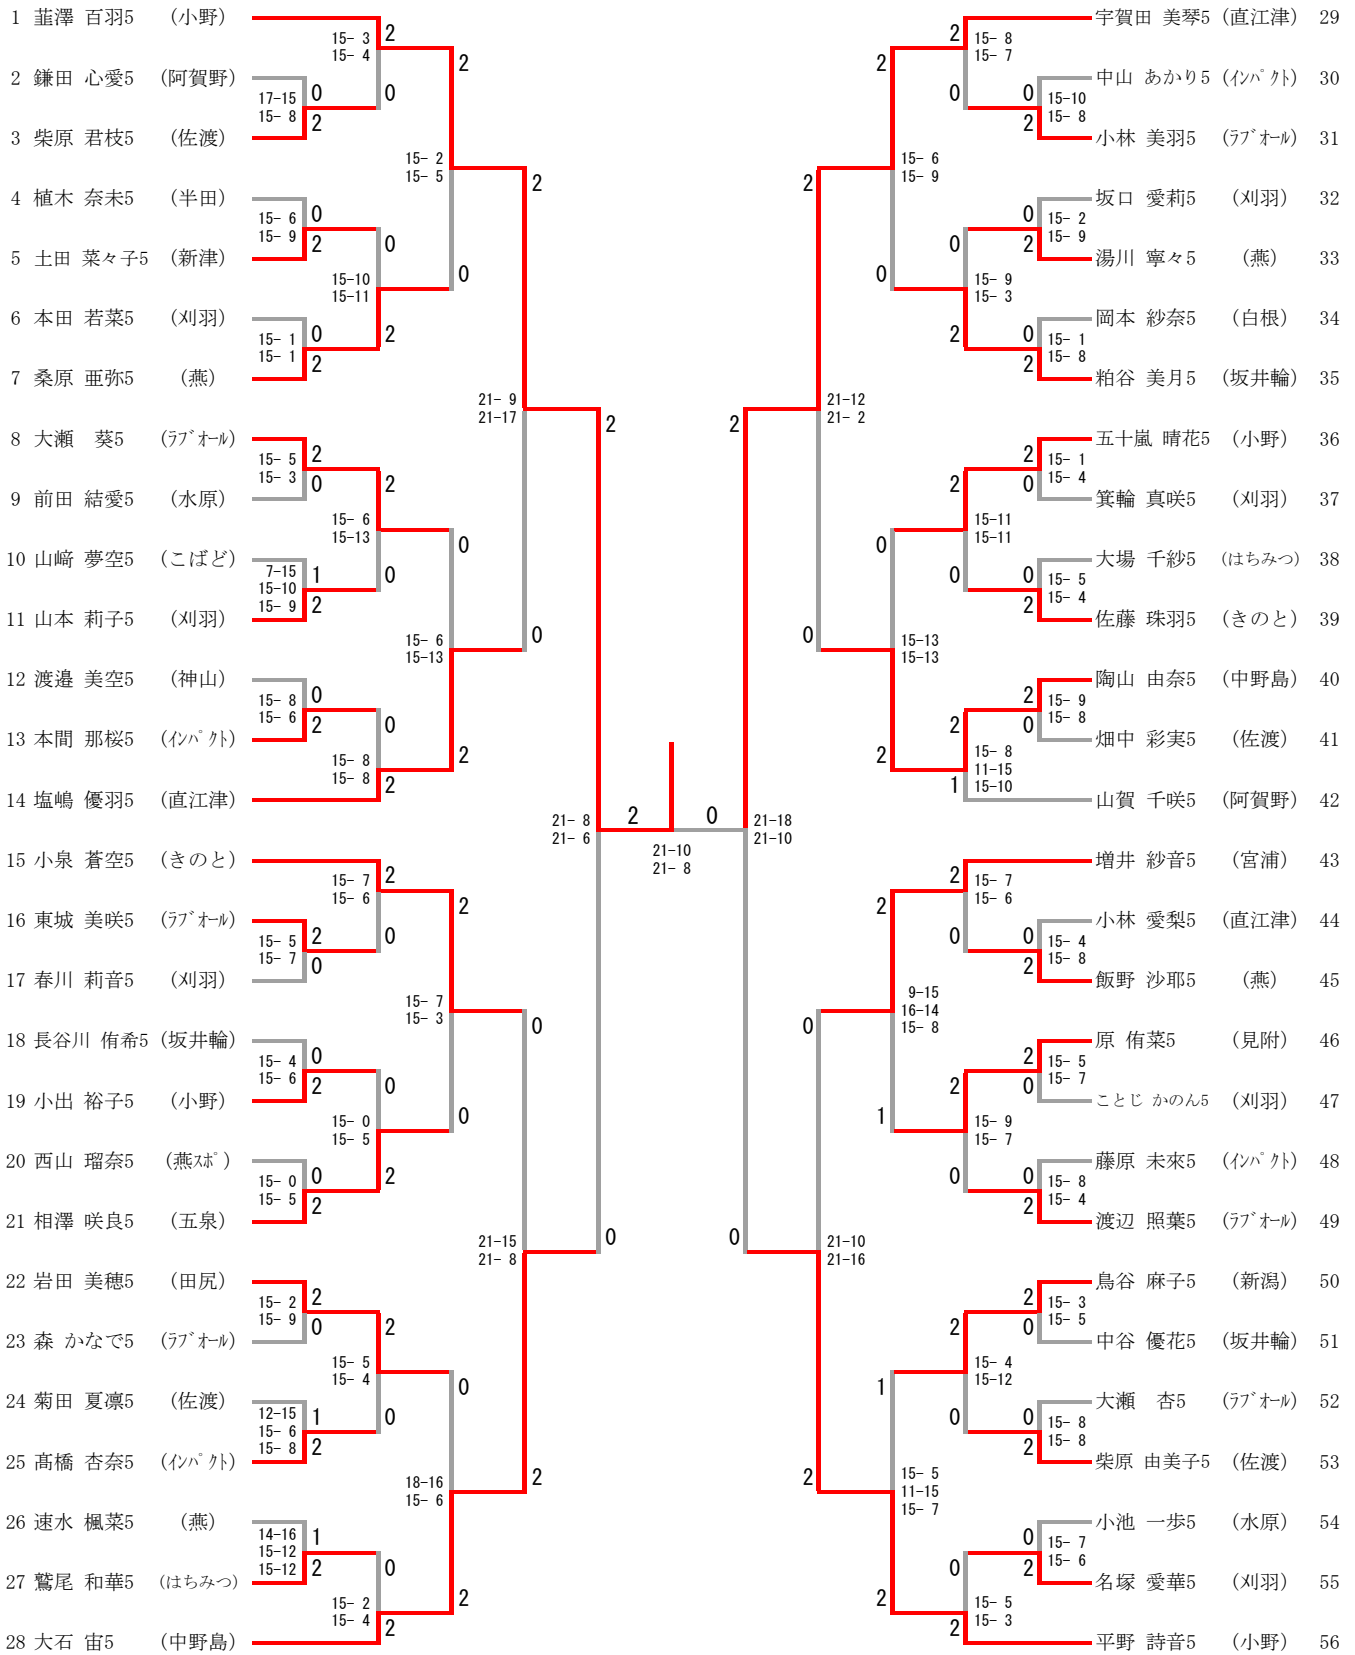

6年生男子シングルス

三位決定戦

6年生男子ダブルス

三位決定戦

5年生男子シングルス

三位決定戦

5年生男子ダブルス

三位決定戦

4年生男子シングルス

三位決定戦

4年生男子ダブルス

三位決定戦

6年生女子シングルス

三位決定戦

5年生女子シングルス

三位決定戦

大石 宙5 (中野島)	19-21 21-18	1
平野 詩音5 (小野)	21-17	2

4年生女子シングルス

三位決定戦

6年生女子ダブルス

1	桑原 美咲6 押見 綾奈6	(柏崎)	21-7 21-6	2	2	21-10 21-12	山田 聖6 内田 貴亜来6	(柏崎)	6
2	戸田 琳佳6 佐々木 夏奈6	(こぼど)	16-21 21-2 21-13	2	0	21-13 21-17	大場 一加6 小倉 茉莉6	(はちみつ)	7
3	大久保 衣織6 渡辺 琴子6	(白根)	21-17 21-12	2	0	21-9 21-6	木田 みのり6 吉井 愛子6	(五泉)	8
4	五十嵐 夏穂6 南 沙弥香6	(神山)	21-11 19-21 21-17	2	0	21-11 21-7	星野 有咲6 堀口 楓花5	(中野島)	9
5	小柳 愛実6 山岸 彩夏6	(燕)		1	2		大関 彩季葉6 田村 瑞希6	(新津)	10