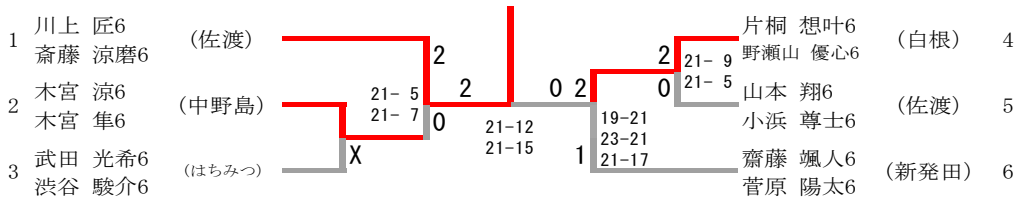

6年生男子シングルス

三位決定戦

6年生男子ダブルス

三位決定戦

5年生男子シングルス

三位決定戦

5年生男子ダブルス

三位決定戦

4年生男子シングルス

三位決定戦

4年生男子ダブルス

三位決定戦

6年生女子シングルス

三位決定戦

5年生女子シングルス

三位決定戦