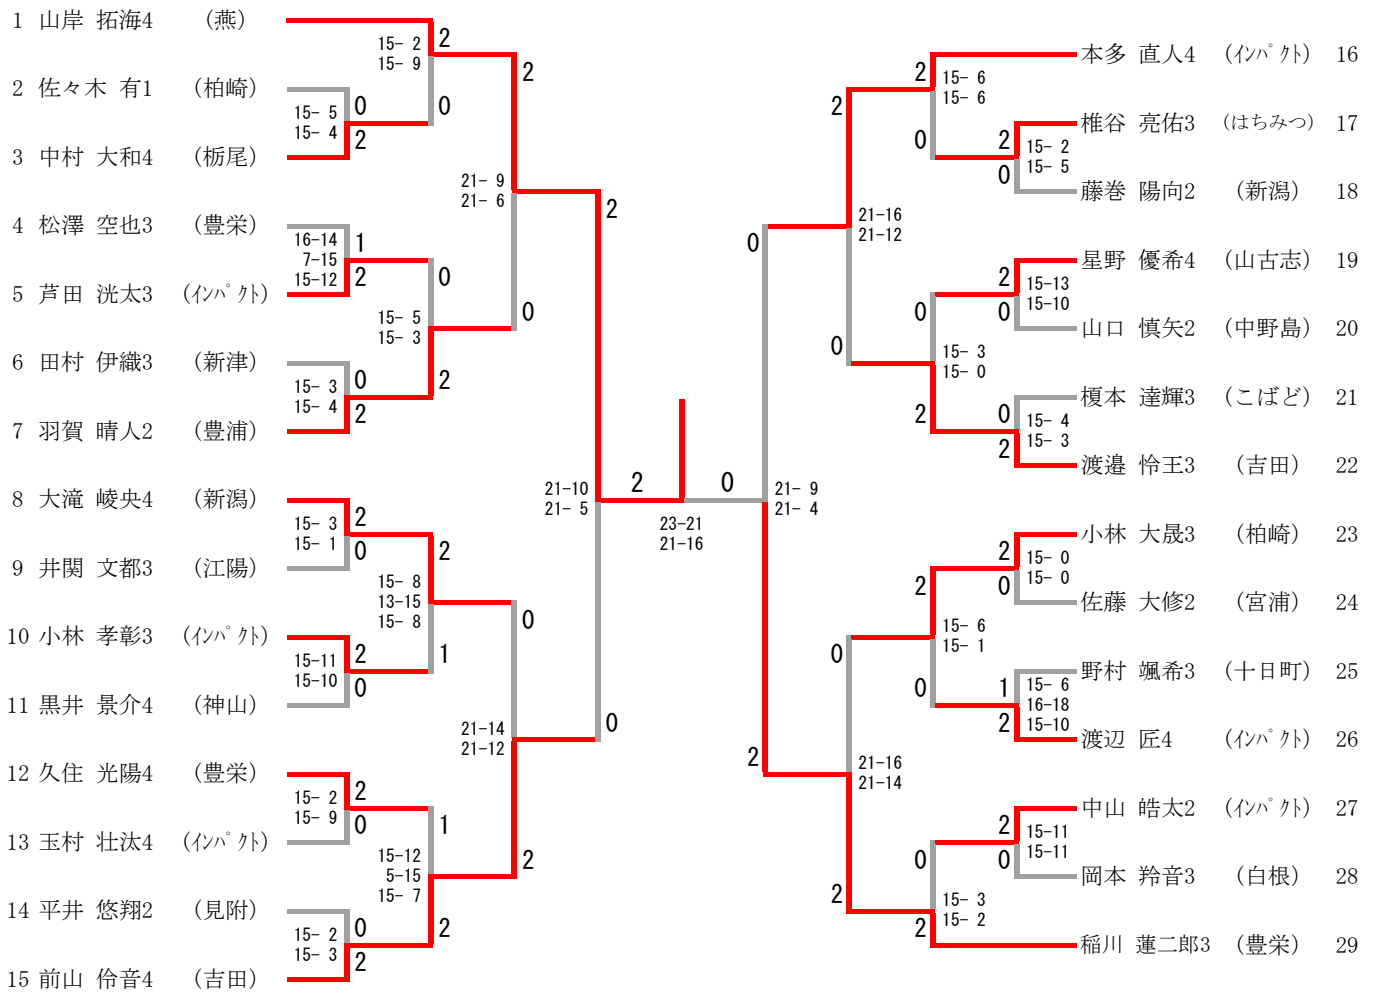

6年生男子シングルス

三位決定戦

6年生男子ダブルス

三位決定戦

5年生男子シングルス

三位決定戦

5年生男子ダブルス

三位決定戦

4年生男子シングルス

三位決定戦

4年生男子ダブルス

三位決定戦

6年生女子シングルス

三位決定戦

5年生女子シングルス

三位決定戦

大石 宙5 (中野島)	19-21 21-18	1
平野 詩音5 (小野)	21-17	2

4年生女子シングルス

三位決定戦

6年生女子ダブルス

1	桑原 美咲6 押見 綾奈6	(柏崎)	21-7 21-6	2	2	21-10 21-12	山田 聖6 内田 貴亜来6	(柏崎)	6
2	戸田 琳佳6 佐々木 夏奈6	(こぼど)	16-21 21-2 21-13	2	0	21-13 21-17	大場 一加6 小倉 茉莉6	(はちみつ)	7
3	大久保 衣織6 渡辺 琴子6	(白根)	21-17 21-12	2	0	21-9 21-6	木田 みのり6 吉井 愛子6	(五泉)	8
4	五十嵐 夏穂6 南 沙弥香6	(神山)	21-11 19-21 21-17	2	0	21-11 21-7	星野 有咲6 堀口 楓花5	(中野島)	9
5	小柳 愛実6 山岸 彩夏6	(燕)		1	2		大関 彩季葉6 田村 瑞希6	(新津)	10