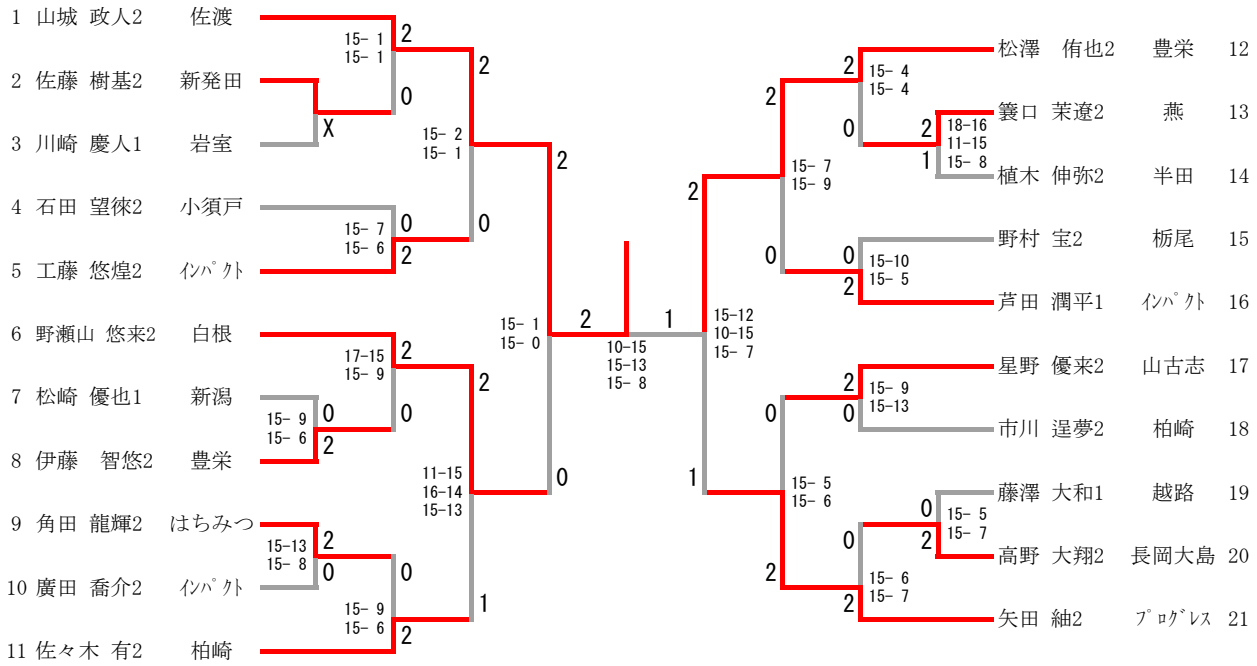

6年生男子シングルス

シード順位決定戦

5年生男子シングルス

シード順位決定戦

4年生男子シングルス

シード順位決定戦

6年生女子シングルス

5年生女子シングルス

シード順位決定戦

4年生女子シングルス

シード順位決定戦

佐々木 茉央4	直江津	21-13	0
桐澤 実凜4	新津	21-15	2

### 2年生男子シングルス

#### シード順位決定戦