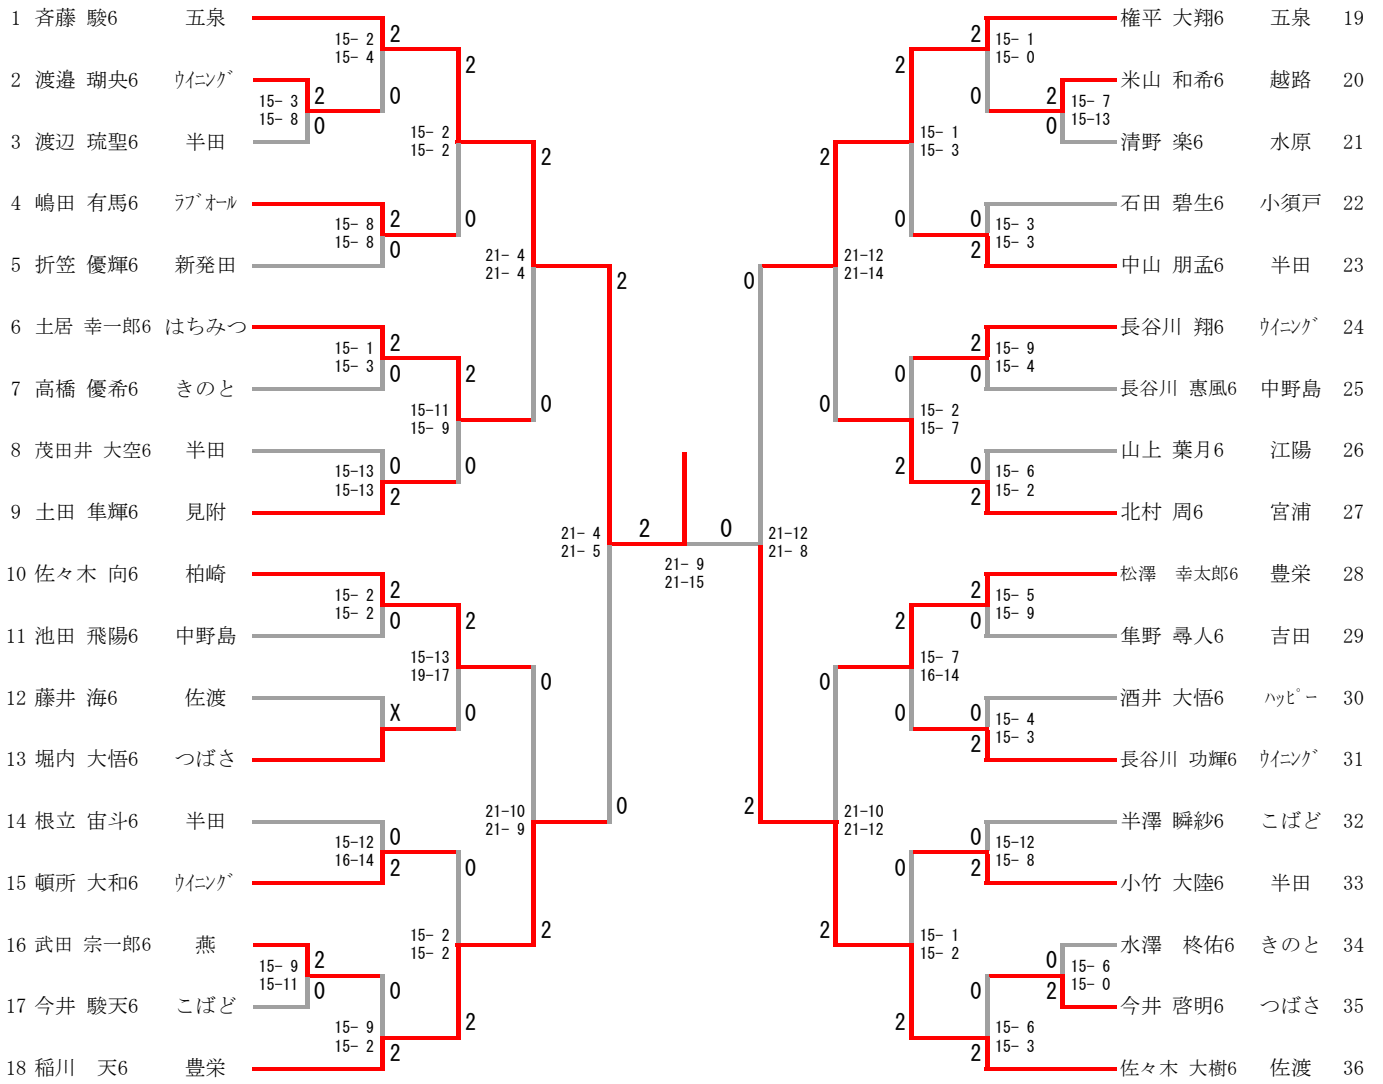

6年生男子シングルス

シード順位決定戦

5年生男子シングルス

シード順位決定戦

4年生男子シングルス

シード順位決定戦

6年生女子シングルス

5年生女子シングルス

シード順位決定戦

4年生女子シングルス

シード順位決定戦

佐々木 茉央4	直江津	21-13	0
桐澤 実凜4	新津	21-15	2

### 2年生男子シングルス

#### シード順位決定戦