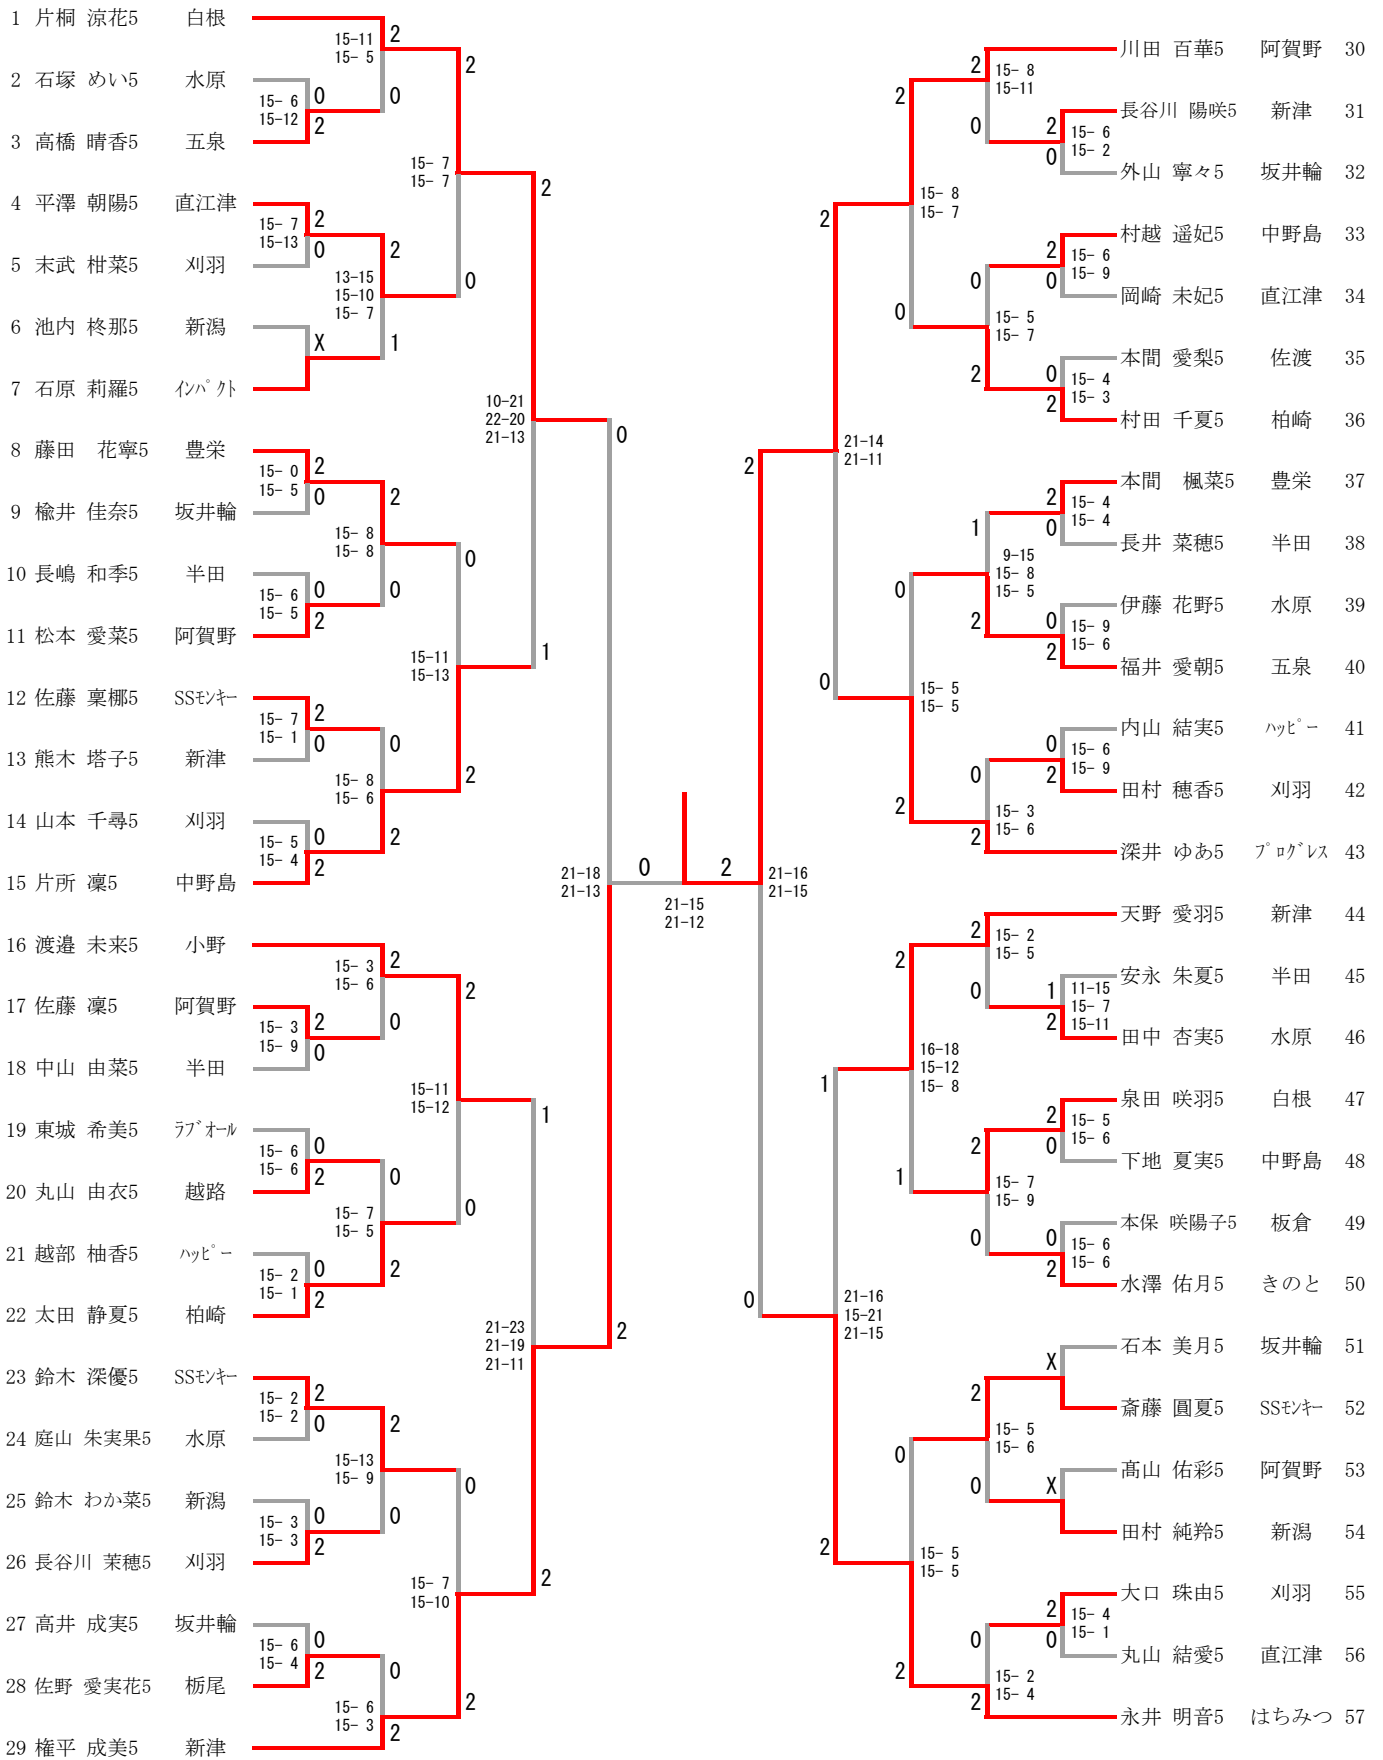

6年生男子シングルス

シード順位決定戦

5年生男子シングルス

シード順位決定戦

4年生男子シングルス

シード順位決定戦

6年生女子シングルス

5年生女子シングルス

シード順位決定戦

4年生女子シングルス

シード順位決定戦

佐々木 茉央4	直江津	21-13	0
桐澤 実凜4	新津	21-15	2

### 2年生男子シングルス

#### シード順位決定戦