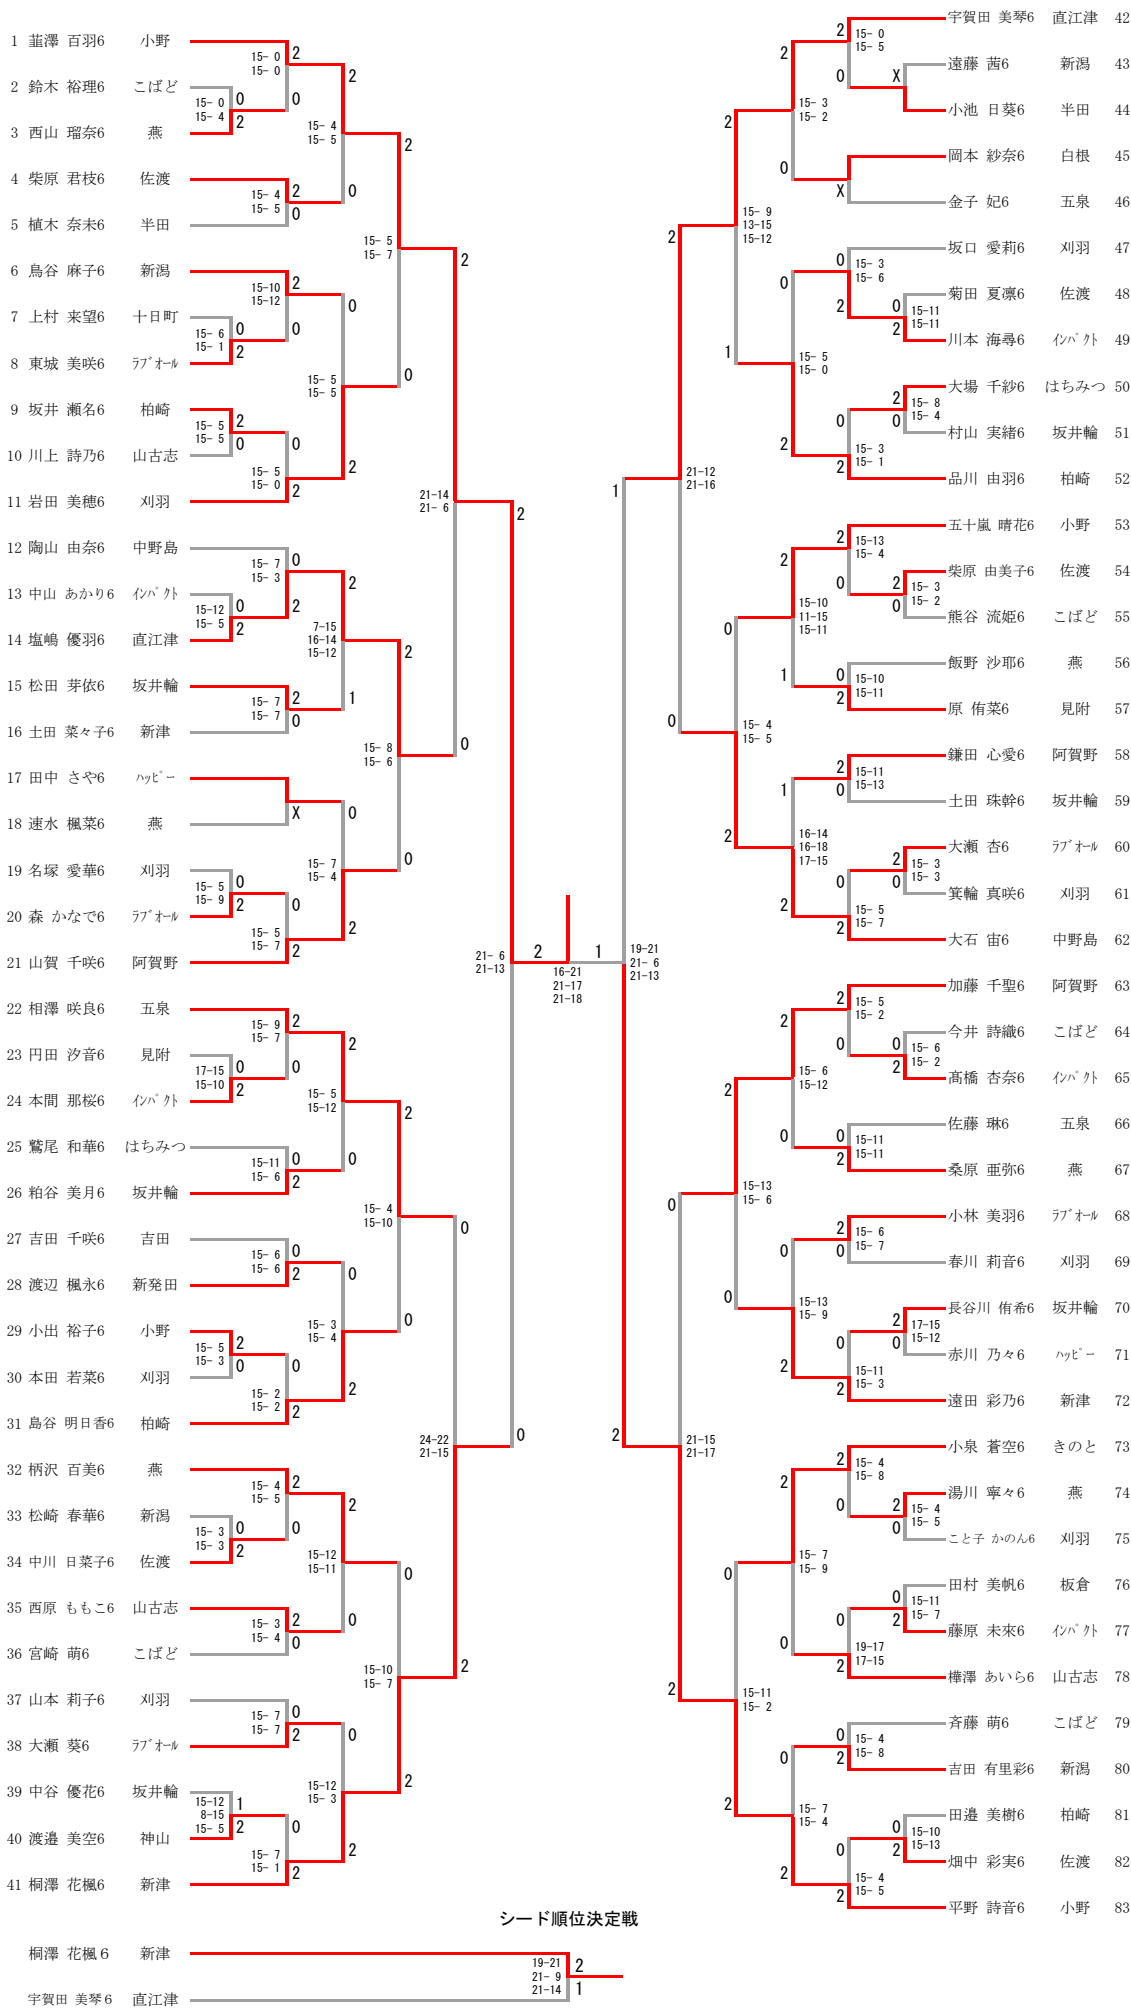

6年生男子シングルス

シード順位決定戦

5年生男子シングルス

シード順位決定戦

4年生男子シングルス

シード順位決定戦

6年生女子シングルス

5年生女子シングルス

シード順位決定戦

4年生女子シングルス

シード順位決定戦

佐々木 茉央4	直江津	21-13	0
桐澤 実凜4	新津	21-15	2

### 2年生男子シングルス

#### シード順位決定戦