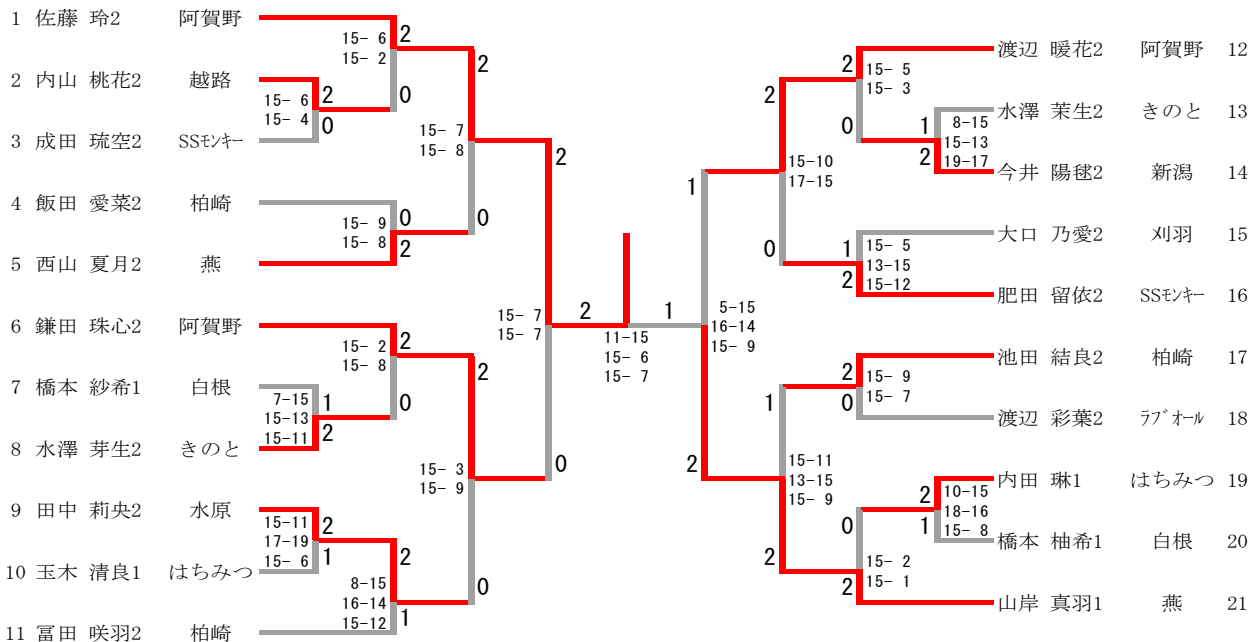

2年生女子シングルス