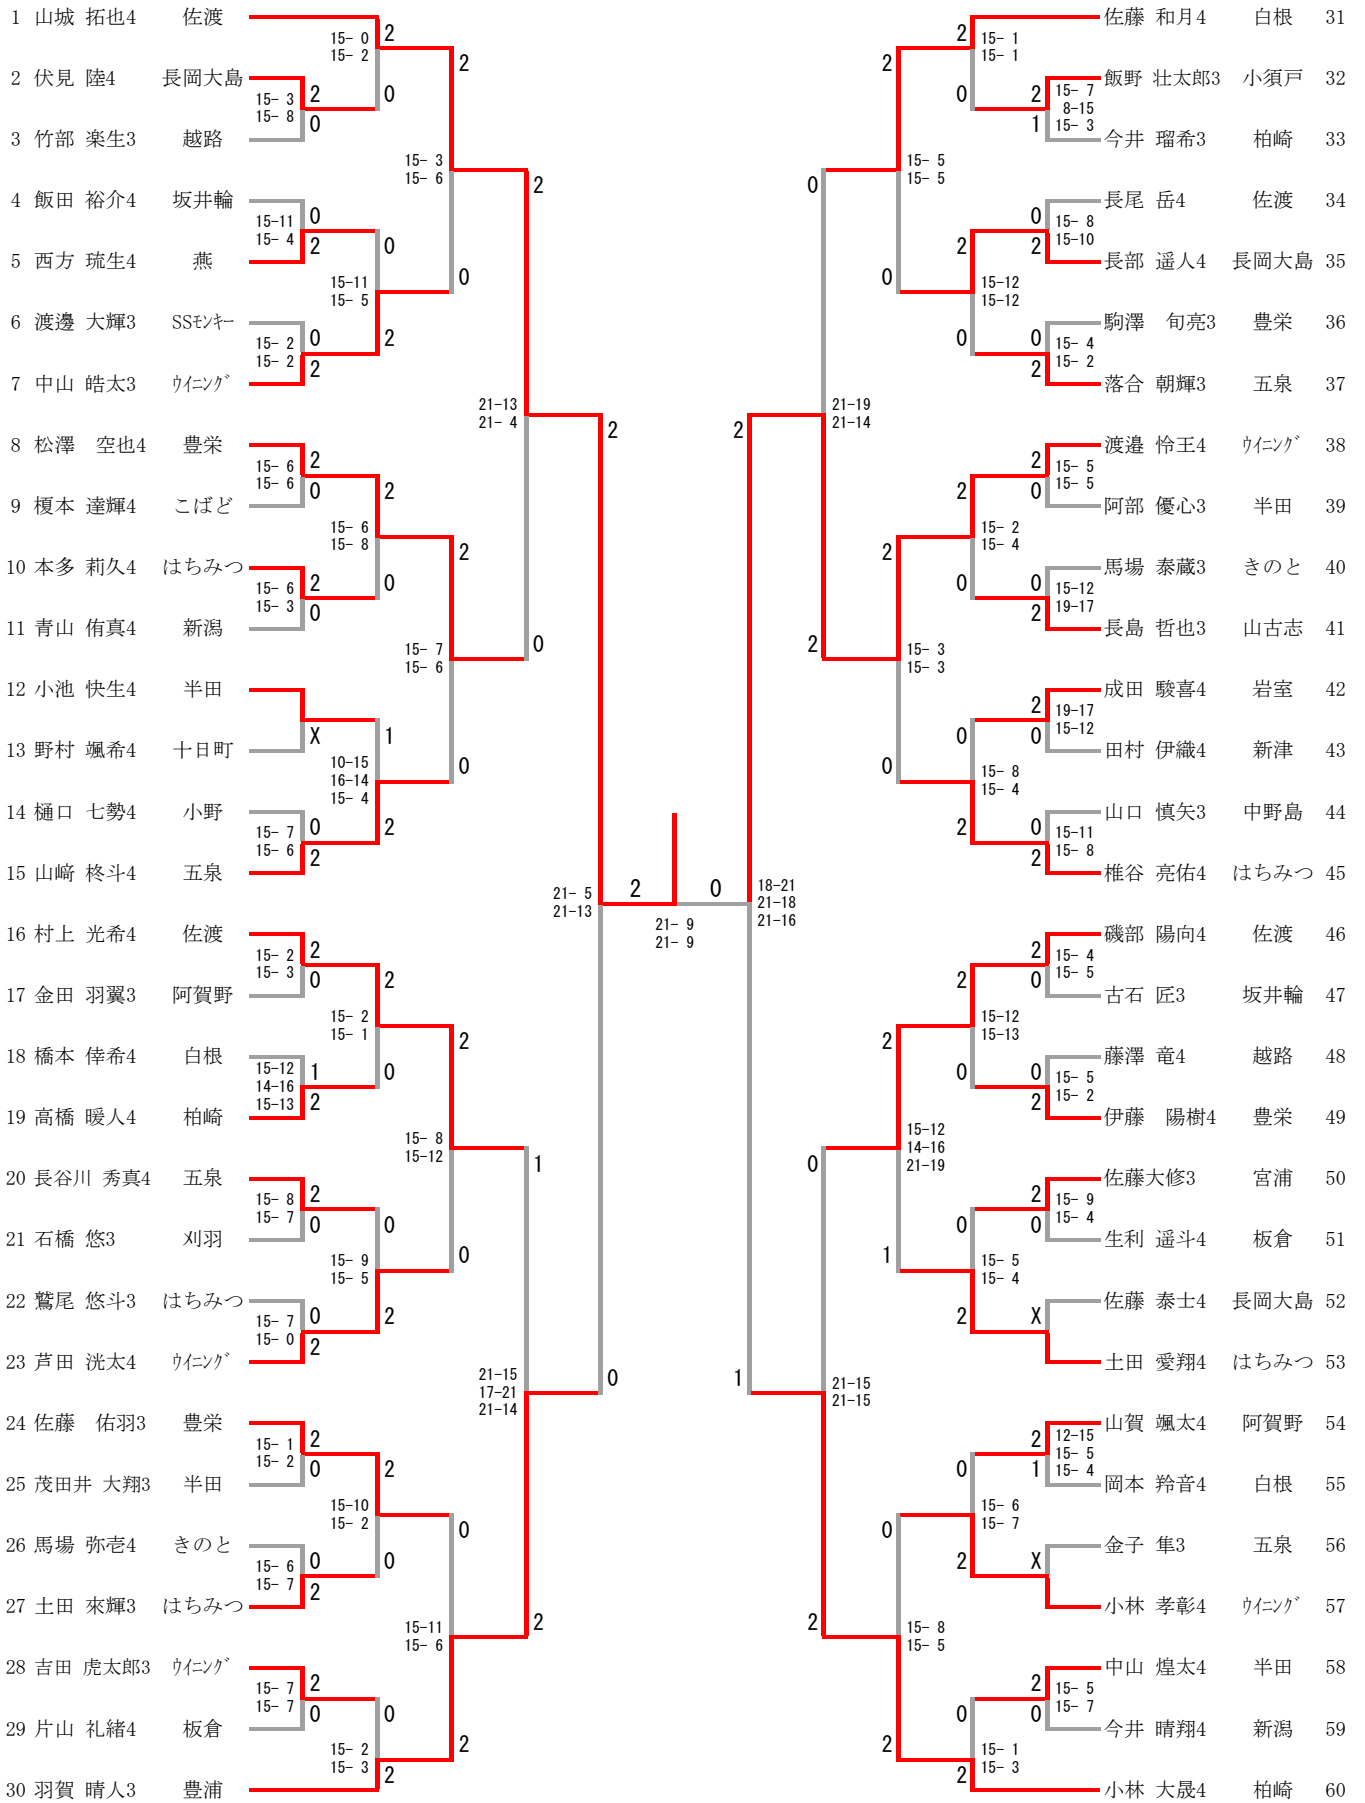

6年生男子シングルス

シード順位決定戦

5年生男子シングルス

シード順位決定戦

4年生男子シングルス

シード順位決定戦

6年生女子シングルス

5年生女子シングルス

シード順位決定戦

4年生女子シングルス

シード順位決定戦

佐々木 茉央4	直江津	21-13	0
桐澤 実凜4	新津	21-15	2

### 2年生男子シングルス

#### シード順位決定戦