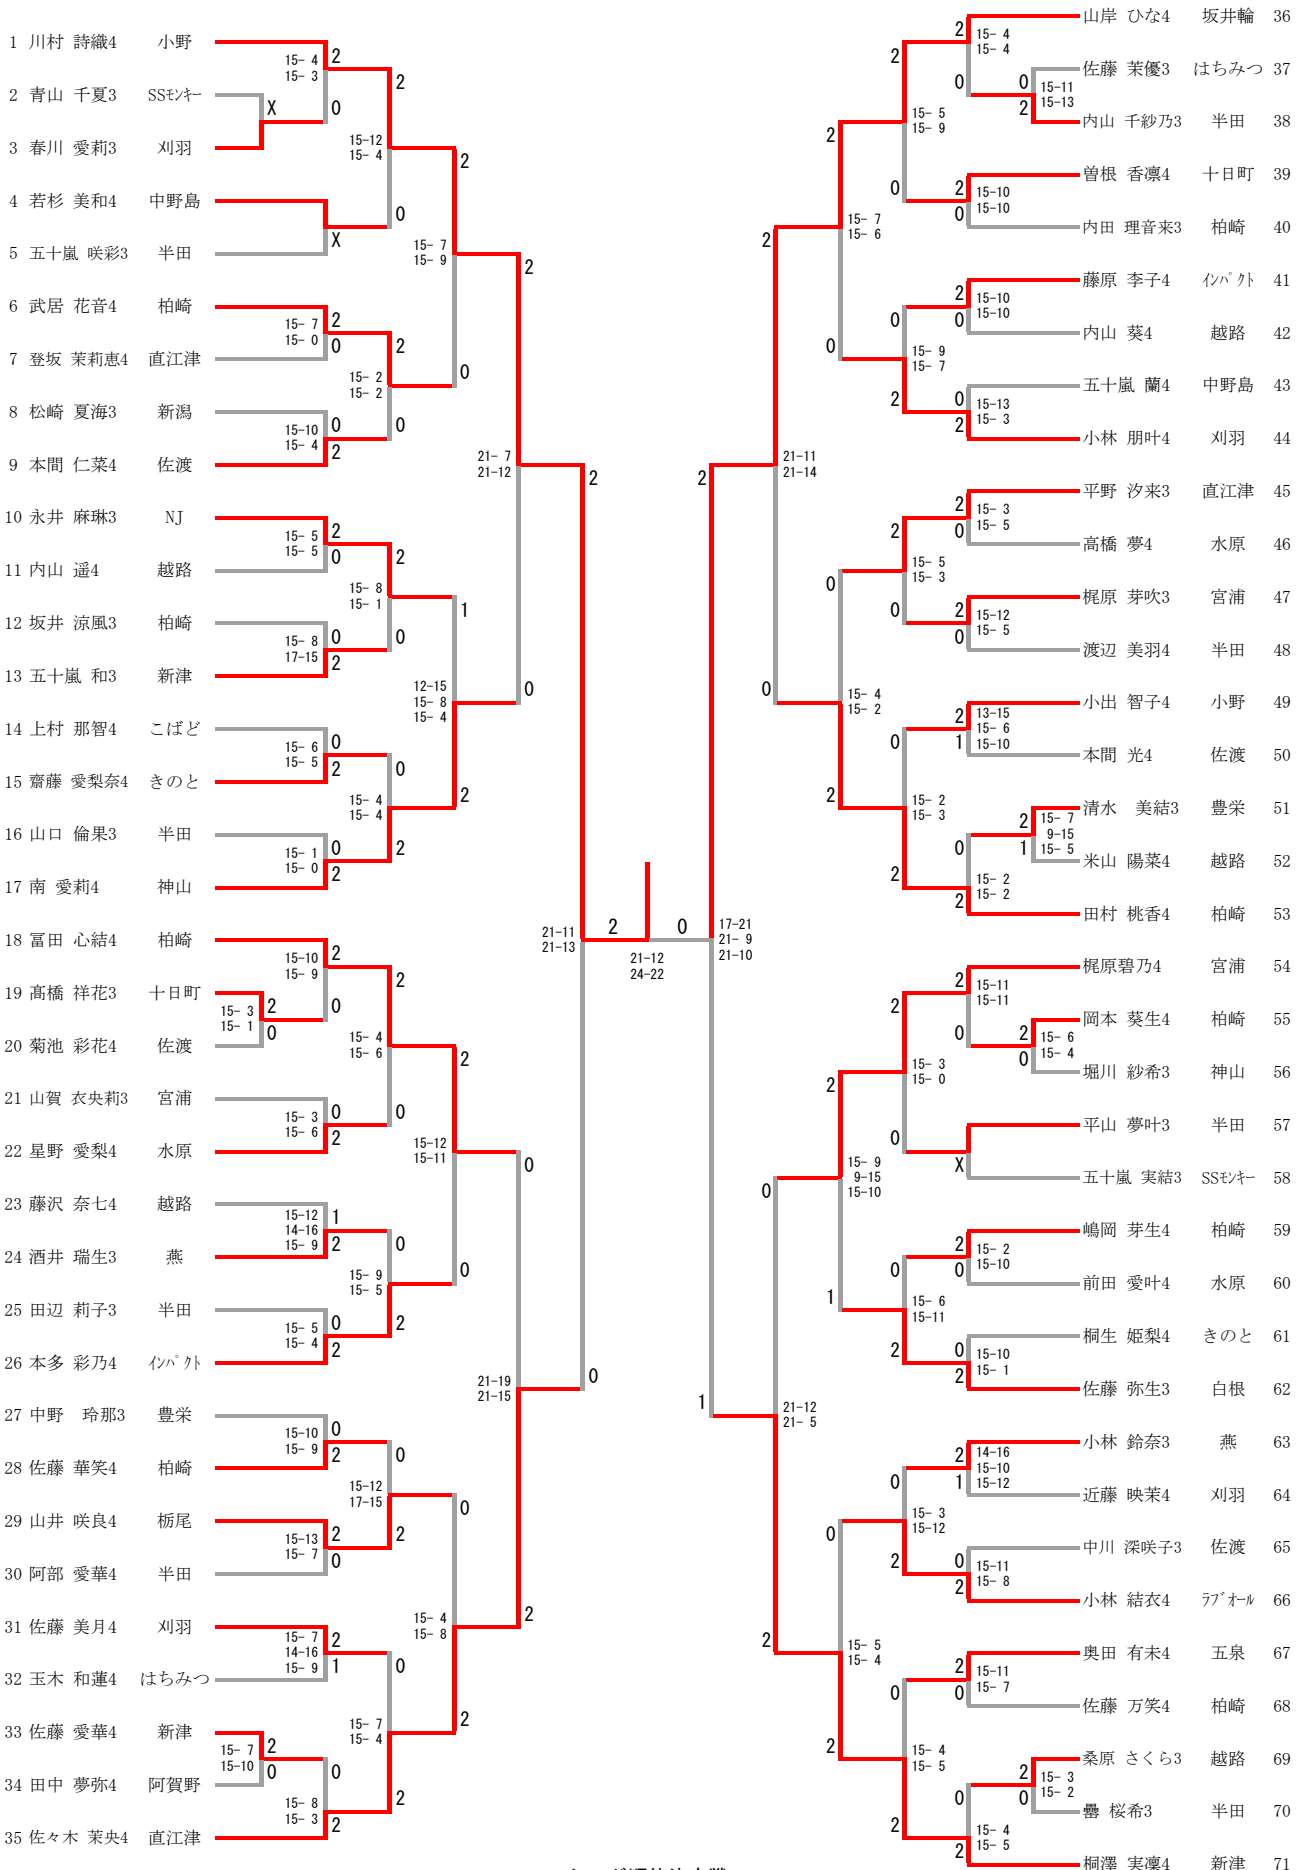

6年生男子シングルス

シード順位決定戦

5年生男子シングルス

シード順位決定戦

4年生男子シングルス

シード順位決定戦

6年生女子シングルス

5年生女子シングルス

シード順位決定戦

4年生女子シングルス

シード順位決定戦

佐々木 茉央4	直江津	21-13	0
桐澤 実凜4	新津	21-15	2

### 2年生男子シングルス

#### シード順位決定戦