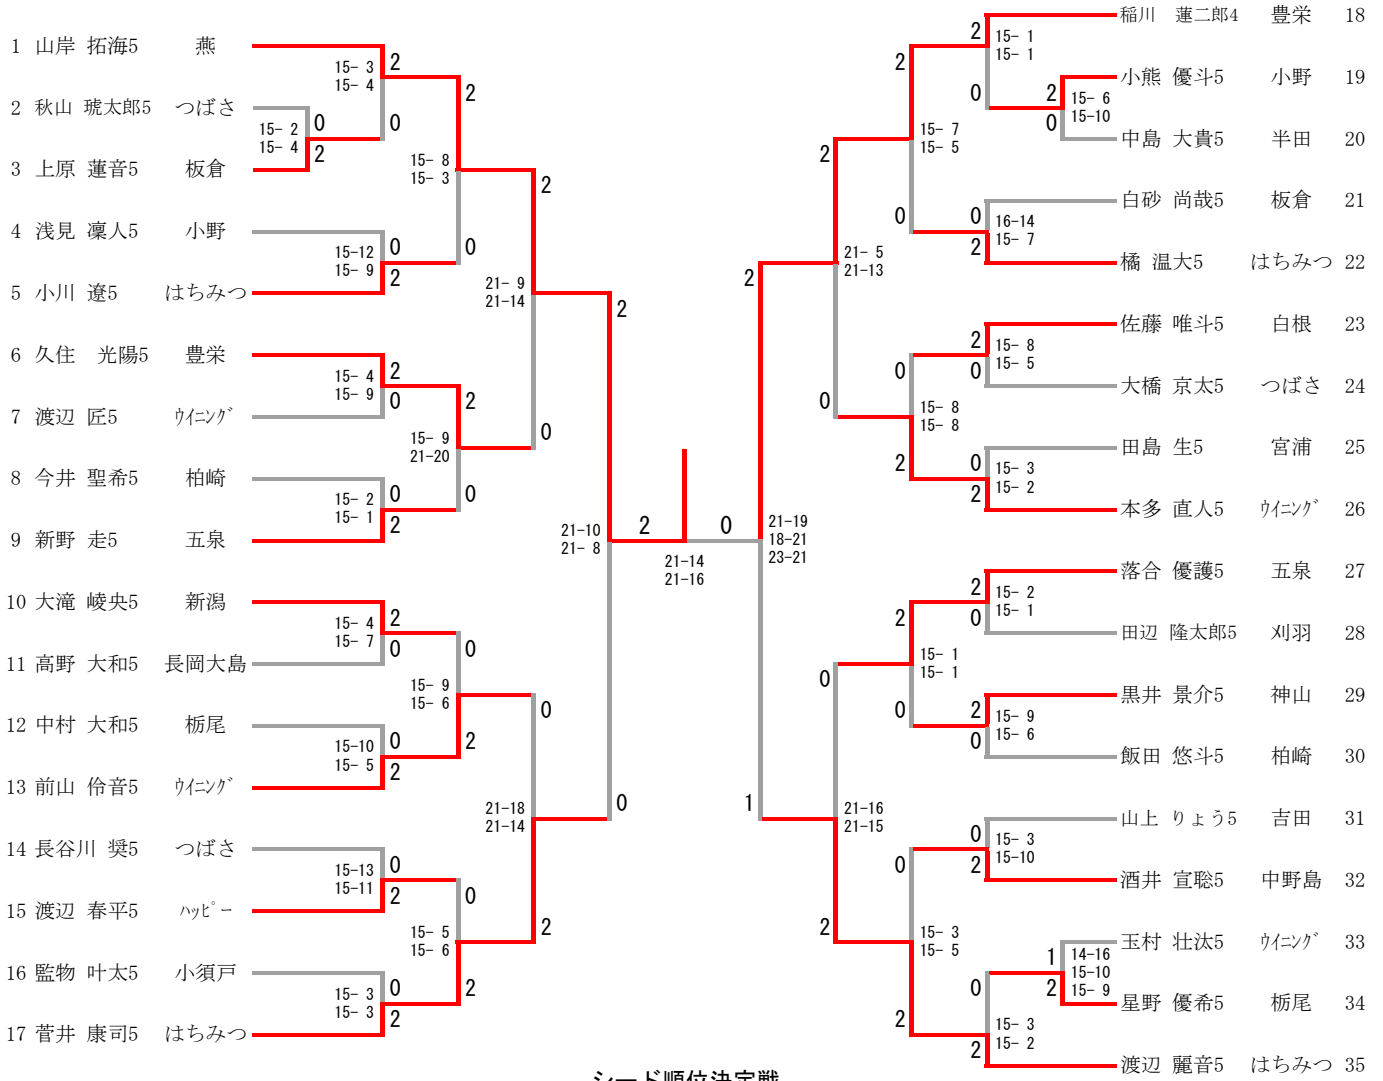

6年生男子シングルス

シード順位決定戦

5年生男子シングルス

シード順位決定戦

4年生男子シングルス

シード順位決定戦

6年生女子シングルス

5年生女子シングルス

シード順位決定戦

4年生女子シングルス

シード順位決定戦

佐々木 茉央4	直江津	21-13	0
桐澤 実凜4	新津	21-15	2

### 2年生男子シングルス

#### シード順位決定戦