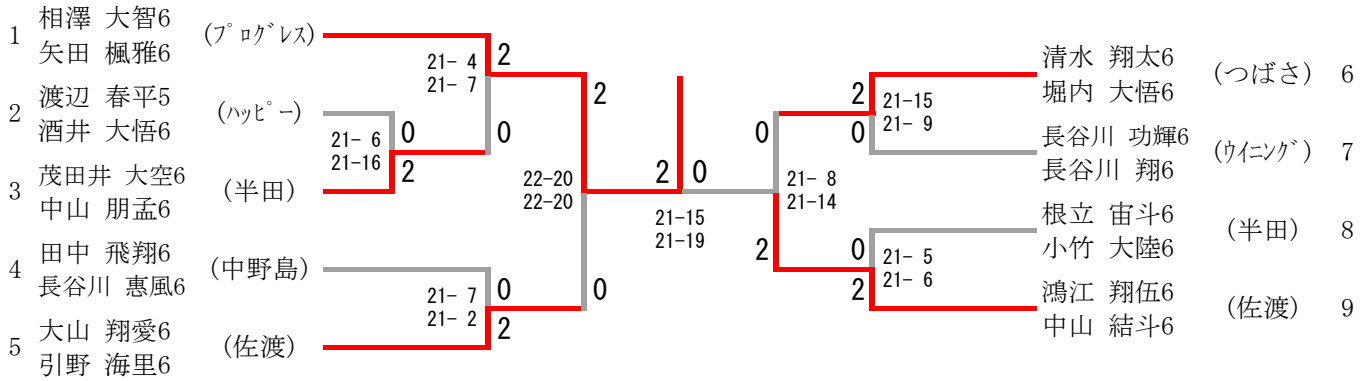

6 年生男子シングルス

出場決定戦

5 年生男子シングルス

出場決定戦

4年生男子シングルス

5年生女子シングルス

出場決定戦

権平 成美5 (新津)	23-21 21-11	0
片桐 涼花5 (白根)		2

4年生女子シングルス

出場決定戦

南 愛莉4 (神山)	0
山岸 ひな4 (坂井輪)	2

6年生男子ダブルス

出場決定戦

5年生男子ダブルス

出場決定戦

4年生男子ダブルス

出場決定戦

6年生女子ダブルス

出場決定戦

5年生女子ダブルス

出場決定戦

4年生女子ダブルス

出場決定戦