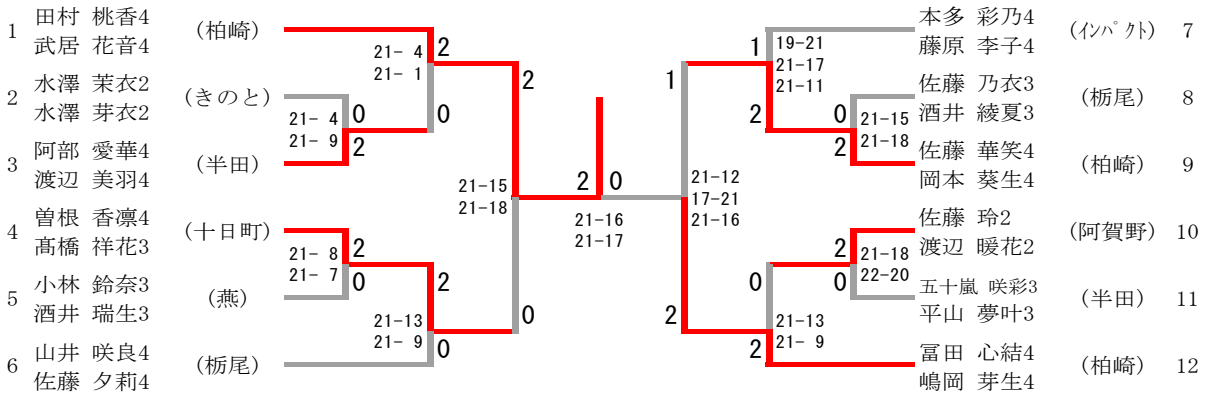

4年生女子シングルス

出場決定戦

南 愛莉4 (神山)	0
山岸 ひな4 (坂井輪)	2

6年生男子ダブルス

出場決定戦

5年生男子ダブルス

出場決定戦

4年生男子ダブルス

出場決定戦

6年生女子ダブルス

出場決定戦

5年生女子ダブルス

出場決定戦

4年生女子ダブルス

出場決定戦