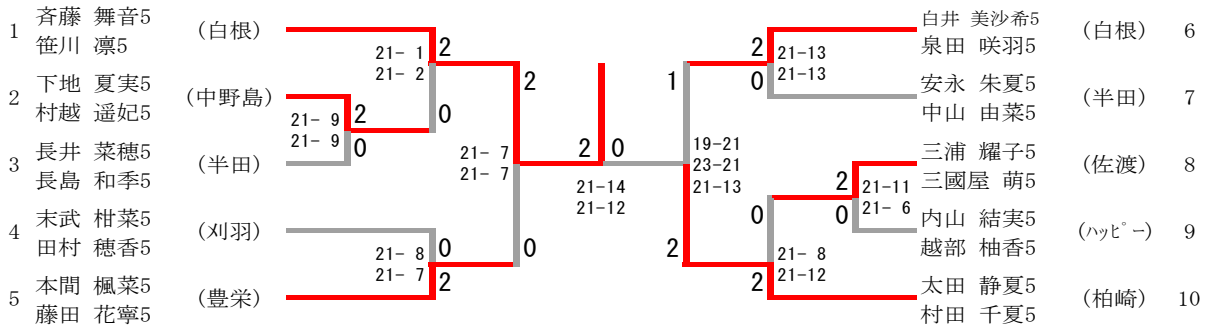

4年生女子シングルス

出場決定戦

南 愛莉4 (神山)	0
山岸 ひな4 (坂井輪)	2

6年生男子ダブルス

出場決定戦

5年生男子ダブルス

出場決定戦

4年生男子ダブルス

出場決定戦

6年生女子ダブルス

出場決定戦

5年生女子ダブルス

出場決定戦

4年生女子ダブルス

出場決定戦