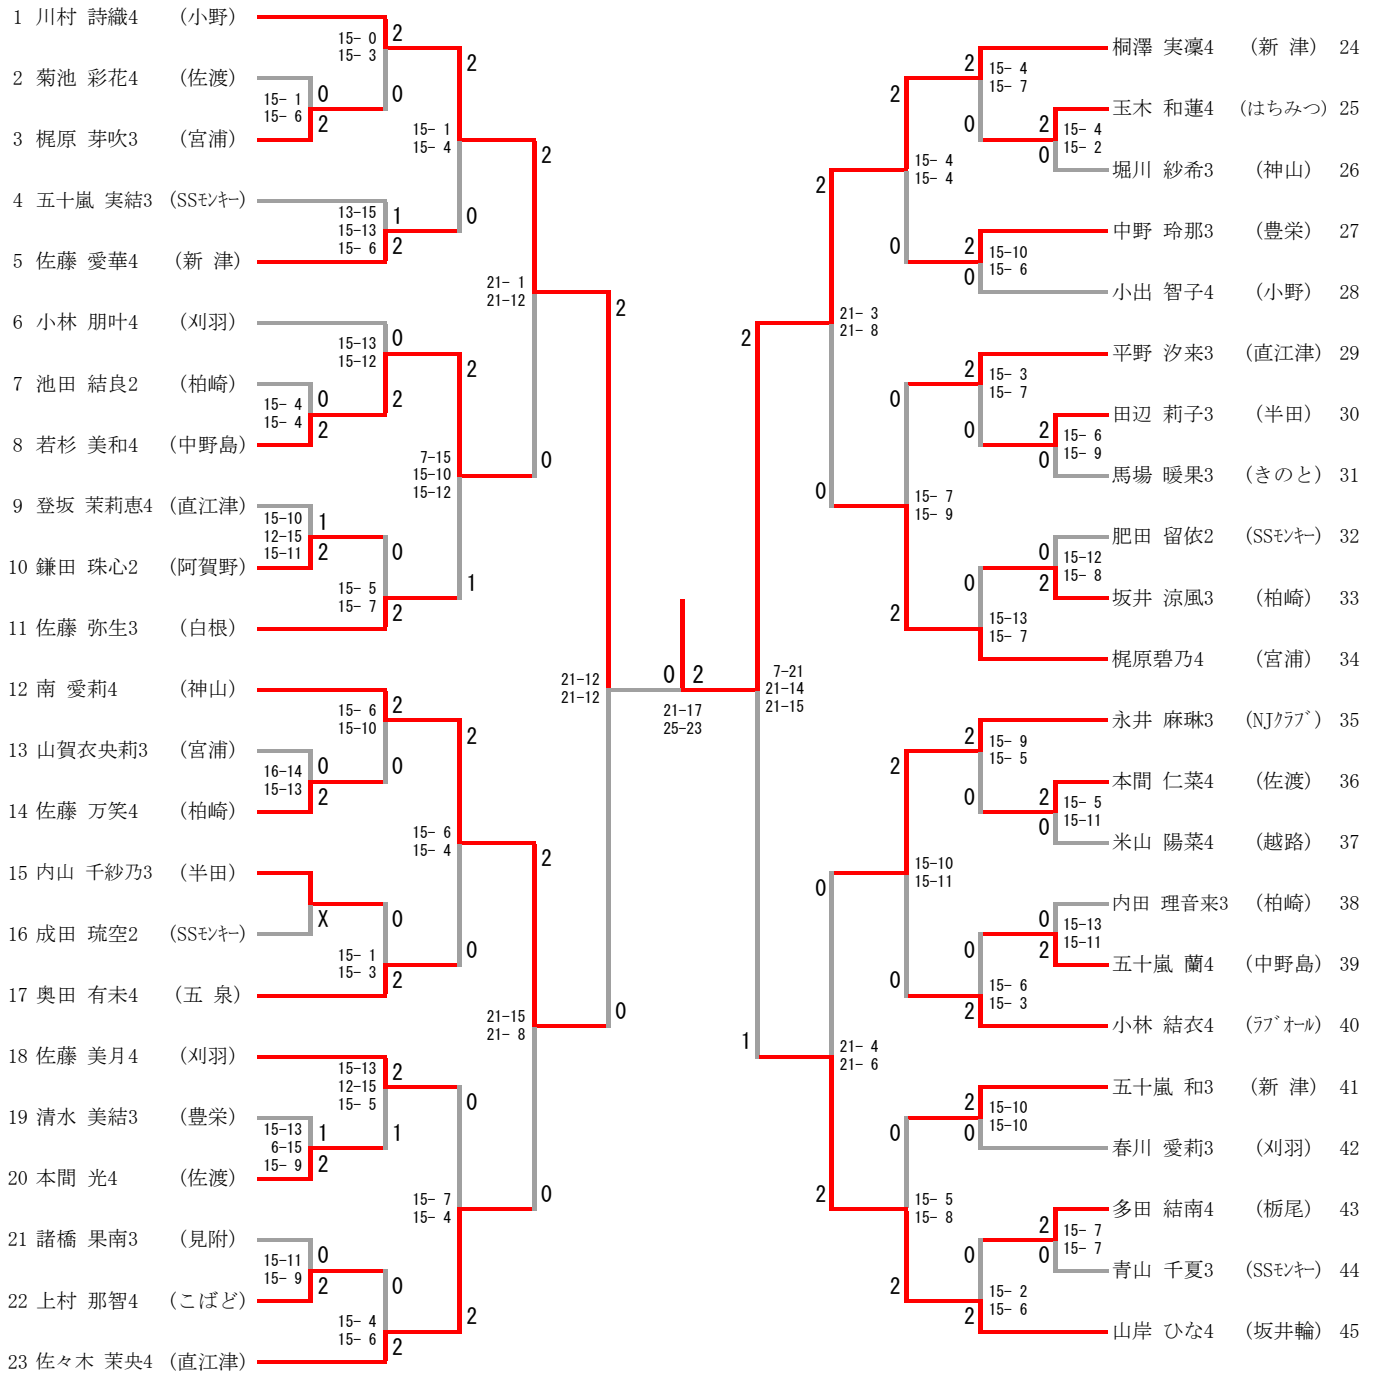

6 年生男子シングルス

出場決定戦

5 年生男子シングルス

出場決定戦

4年生男子シングルス

5年生女子シングルス

出場決定戦

権平 成美5 (新津)	23-21 21-11	0
片桐 涼花5 (白根)		2

4年生女子シングルス

出場決定戦

南 愛莉4 (神山)	0
山岸 ひな4 (坂井輪)	2

6年生男子ダブルス

出場決定戦

5年生男子ダブルス

出場決定戦

4年生男子ダブルス

出場決定戦

6年生女子ダブルス

出場決定戦

5年生女子ダブルス

出場決定戦

4年生女子ダブルス

出場決定戦