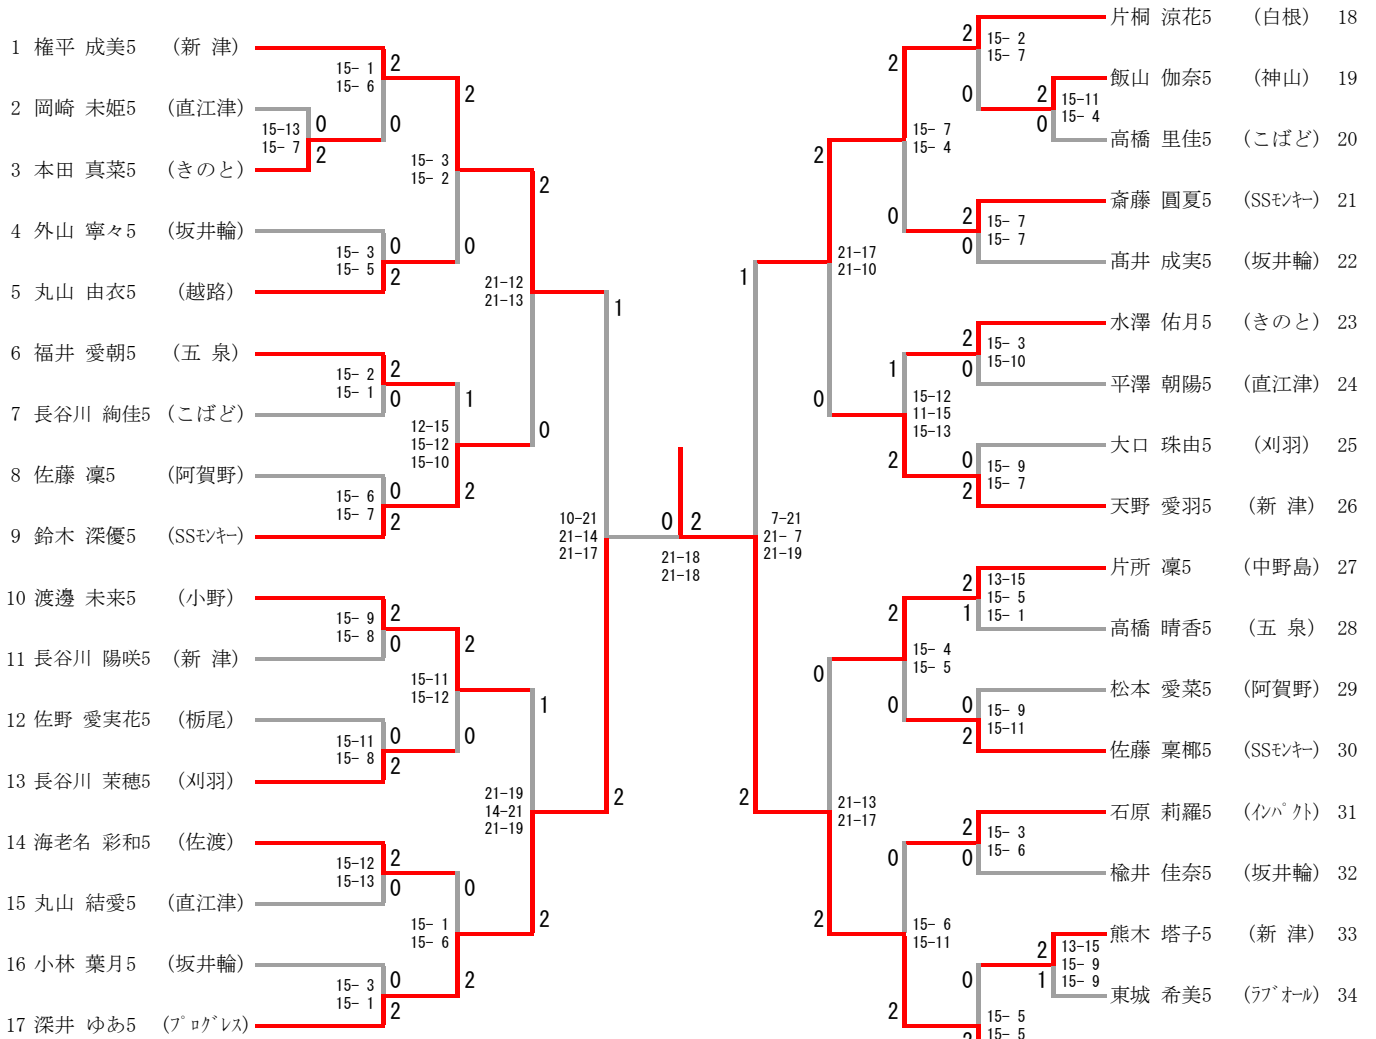

6 年生男子シングルス

出場決定戦

5 年生男子シングルス

出場決定戦

4年生男子シングルス

5年生女子シングルス

出場決定戦

権平 成美5 (新津)	23-21 21-11	0
片桐 涼花5 (白根)		2

4年生女子シングルス

出場決定戦

南 愛莉4 (神山)	0
山岸 ひな4 (坂井輪)	2

6年生男子ダブルス

出場決定戦

5年生男子ダブルス

出場決定戦

4年生男子ダブルス

出場決定戦

6年生女子ダブルス

出場決定戦

5年生女子ダブルス

出場決定戦

4年生女子ダブルス

出場決定戦