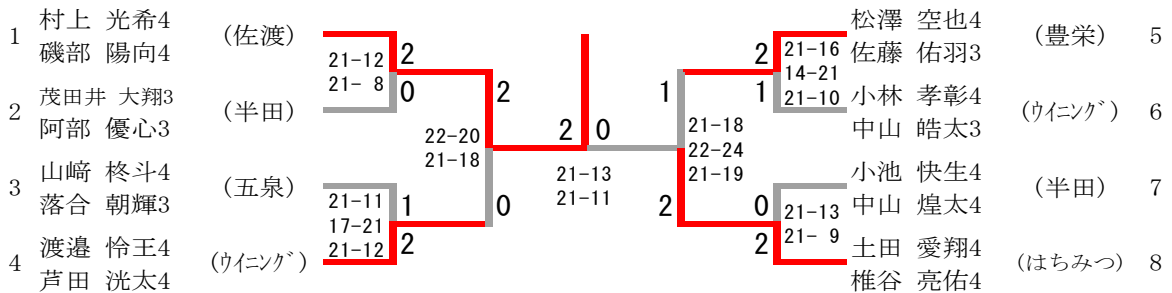

4年生女子シングルス

出場決定戦

南 愛莉4 (神山)	0
山岸 ひな4 (坂井輪)	2

6年生男子ダブルス

出場決定戦

5年生男子ダブルス

出場決定戦

4年生男子ダブルス

出場決定戦

6年生女子ダブルス

出場決定戦

5年生女子ダブルス

出場決定戦

4年生女子ダブルス

出場決定戦