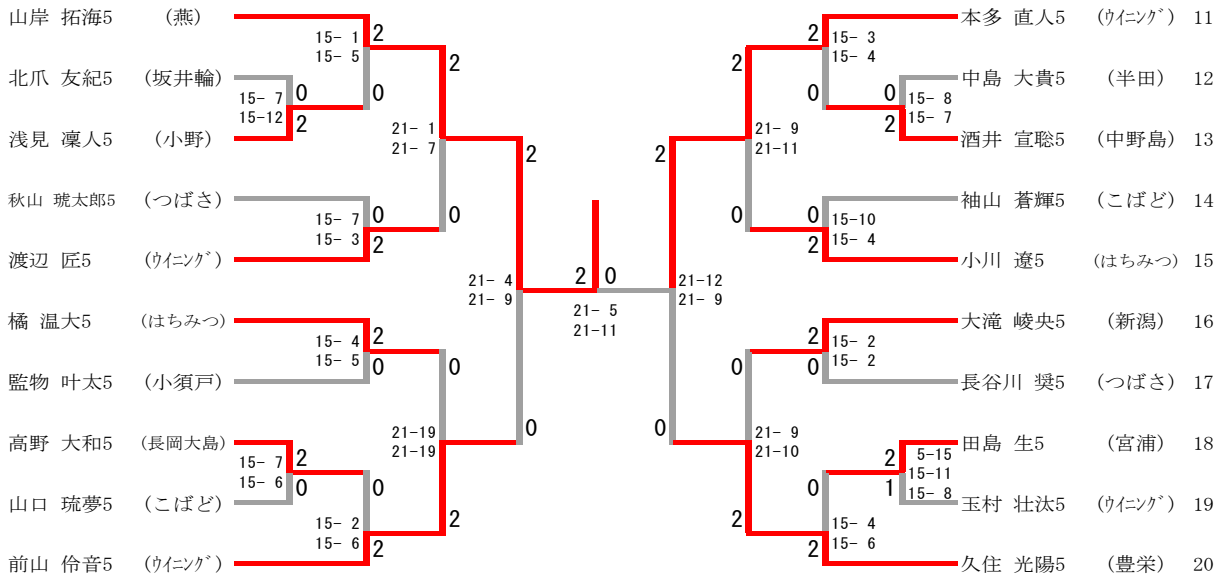

6 年生男子シングルス

出場決定戦

5 年生男子シングルス

出場決定戦

4年生男子シングルス

5年生女子シングルス

出場決定戦

権平 成美5 (新津)	23-21 21-11	0
片桐 涼花5 (白根)		2

4年生女子シングルス

出場決定戦

南 愛莉4 (神山)	0
山岸 ひな4 (坂井輪)	2

6年生男子ダブルス

出場決定戦

5年生男子ダブルス

出場決定戦

4年生男子ダブルス

出場決定戦

6年生女子ダブルス

出場決定戦

5年生女子ダブルス

出場決定戦

4年生女子ダブルス

出場決定戦