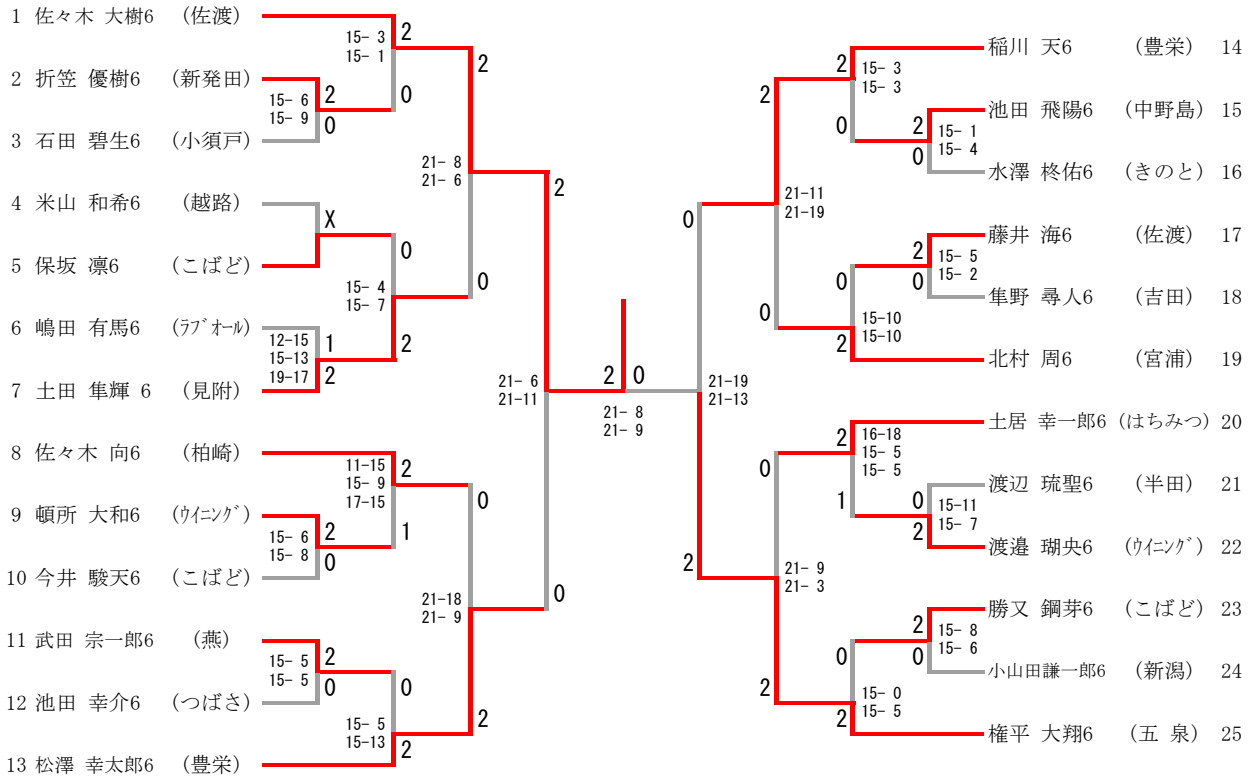

6 年生男子シングルス

出場決定戦

5 年生男子シングルス

出場決定戦

4年生男子シングルス

5年生女子シングルス

出場決定戦

権平 成美5 (新津)	23-21 21-11	0
片桐 涼花5 (白根)		2

4年生女子シングルス

出場決定戦

南 愛莉4 (神山)	0
山岸 ひな4 (坂井輪)	2

6年生男子ダブルス

出場決定戦

5年生男子ダブルス

出場決定戦

4年生男子ダブルス

出場決定戦

6年生女子ダブルス

出場決定戦

5年生女子ダブルス

出場決定戦

4年生女子ダブルス

出場決定戦