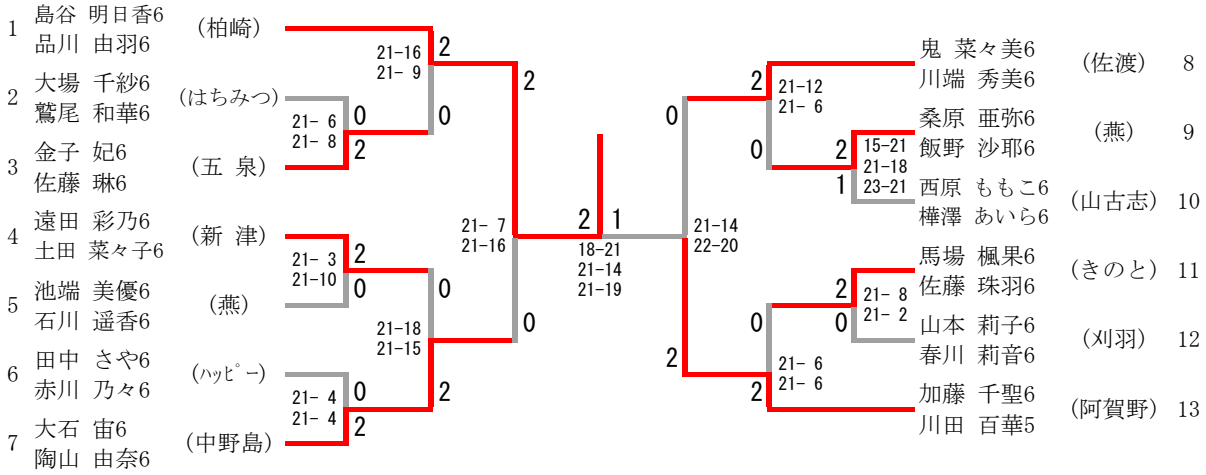

4年生女子シングルス

出場決定戦

南 愛莉4 (神山)	0
山岸 ひな4 (坂井輪)	2

6年生男子ダブルス

出場決定戦

5年生男子ダブルス

出場決定戦

4年生男子ダブルス

出場決定戦

6年生女子ダブルス

出場決定戦

5年生女子ダブルス

出場決定戦

4年生女子ダブルス

出場決定戦