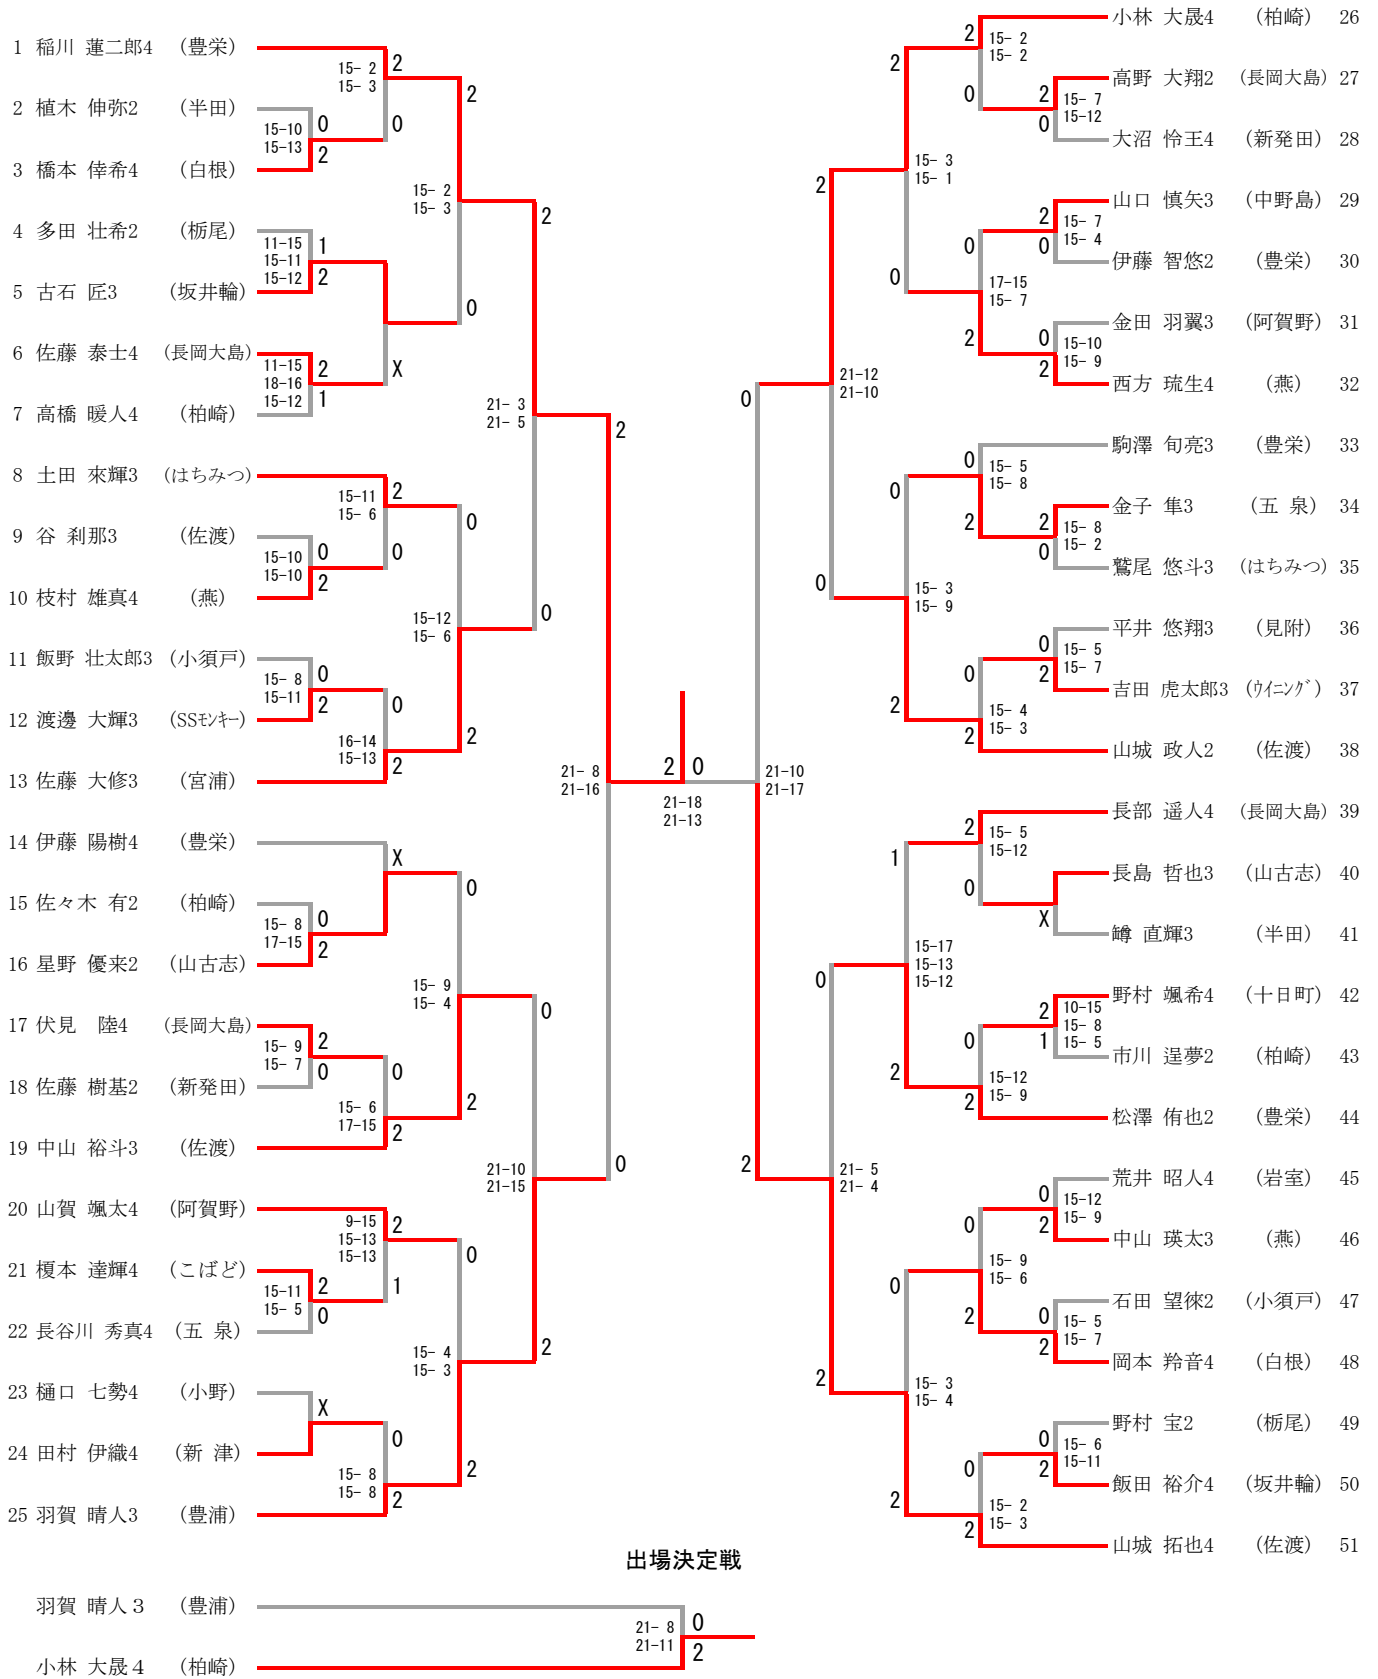

6 年生男子シングルス

出場決定戦

5 年生男子シングルス

出場決定戦

4年生男子シングルス

5年生女子シングルス

出場決定戦

権平 成美5 (新津)	23-21 21-11	0
片桐 涼花5 (白根)		2

4年生女子シングルス

出場決定戦

南 愛莉4 (神山)	0
山岸 ひな4 (坂井輪)	2

6年生男子ダブルス

出場決定戦

5年生男子ダブルス

出場決定戦

4年生男子ダブルス

出場決定戦

6年生女子ダブルス

出場決定戦

5年生女子ダブルス

出場決定戦

4年生女子ダブルス

出場決定戦